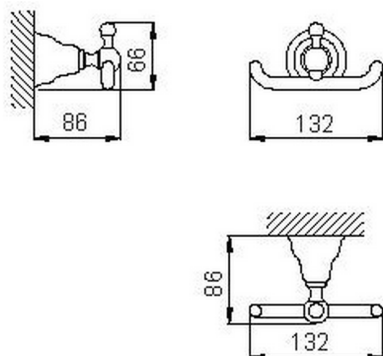

Percha CROISSETTE_4010.01H.

MODELO **4010.01H.**

Percha

ACABADOS DISPONIBLES

-  **AC** AC Níquel Satinado Cepillado
-  **BA** BA Bronce Viejo
-  **CR** CR Cromo
-  **2W** 2W Oro Cepillado

CARACTERÍSTICAS

2024-11-21