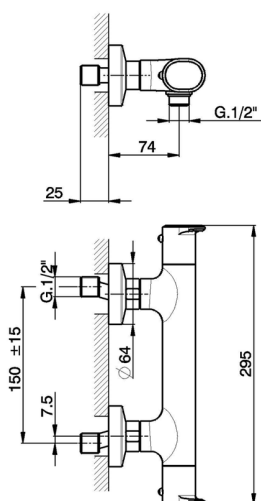

## Ducha termostática LEVITY\_LYT01010

MODELO **LYT01010**

Ducha termostática, sin conjunto ducha, conexión para flexible 1/2" M

### CARACTERÍSTICAS

Recambio Cartucho **ZZ96551000**

**Cartucho Termostático TMX 25**