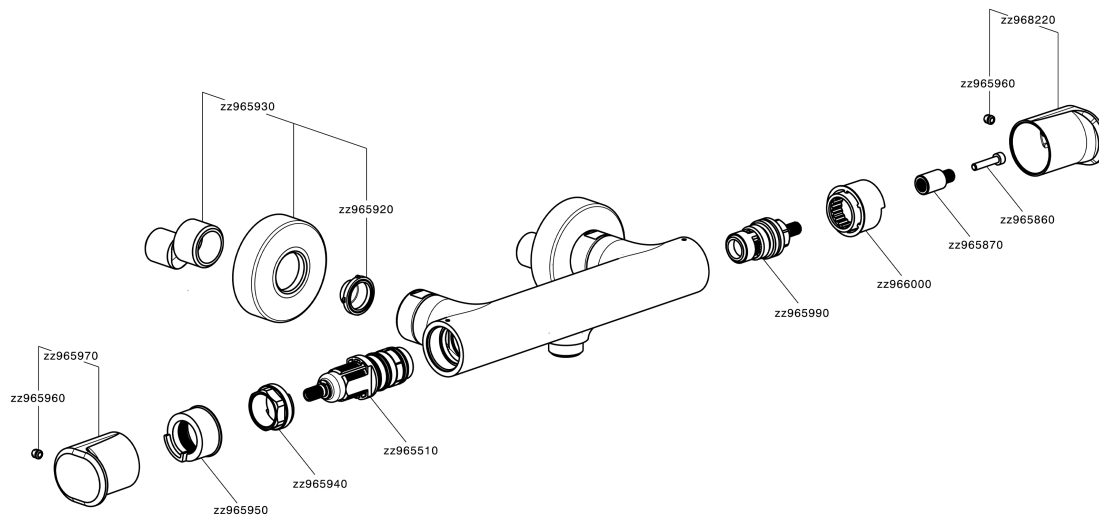

Ducha termostática LEVITY_LYT01010

LYT01010

<https://es.huberitalia.com/ducha-termostatica-levity-lyt01010>

2024-12-22