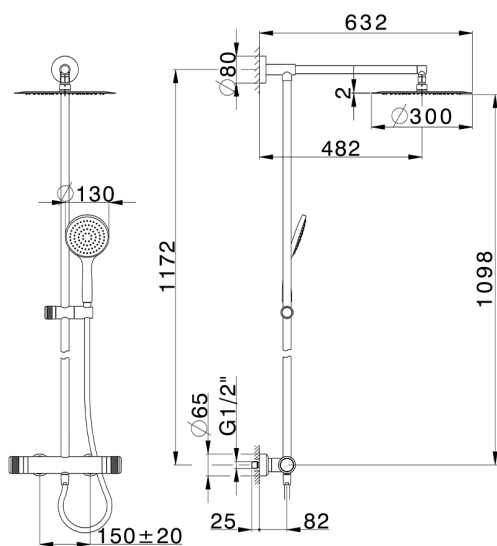

Columna termostática ducha 2 funciones CHRONOS_CRC78060

MODELO **CRC78060**

Columna termostática ducha 2 funciones, devia stop 2 salidas, columna fija, soporte duchita corredizo, duchita una función Emotion Ø130 mm de ABS, rociador redondo Ø 300 mm de INOX, flexible liso SUPREME 150 cm

ACABADOS DISPONIBLES

CARACTERÍSTICAS

Recambio Cartucho **22.04A.AR - ZZ97279004**

Cartucho Termostático Argo 2 (filtro lungo)

DeviaStop

La tecnología Huber DeviaStop le permite ajustar el caudal de agua y dirigirla hacia la salida elegida (rociador superior, ducha de mano, etc.).