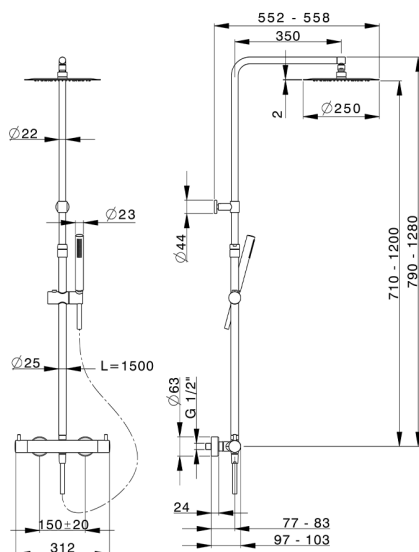

## Columna termostática ducha 2 funciones M32\_MTC8401D

MODELO **MTC8401D**

Columna termostática ducha 2 funciones, columna telescópica, duchita una función Ø 23 mm de Latón, rociador redondo Ø 250 mm es.2 mm de INOX, flexible liso SUPREME 150 cm

ACABADOS DISPONIBLES

**21** 21 Cromo

CARACTERÍSTICAS

Recambio Cartucho **22.04A.AR - ZZ97279004**

**Cartucho Termostático Argo 2 (filtro lungo)**

### DeviaStop

La tecnología Huber DeviaStop le permite ajustar el caudal de agua y dirigirla hacia la salida elegida (rociador superior, ducha de mano, etc.).