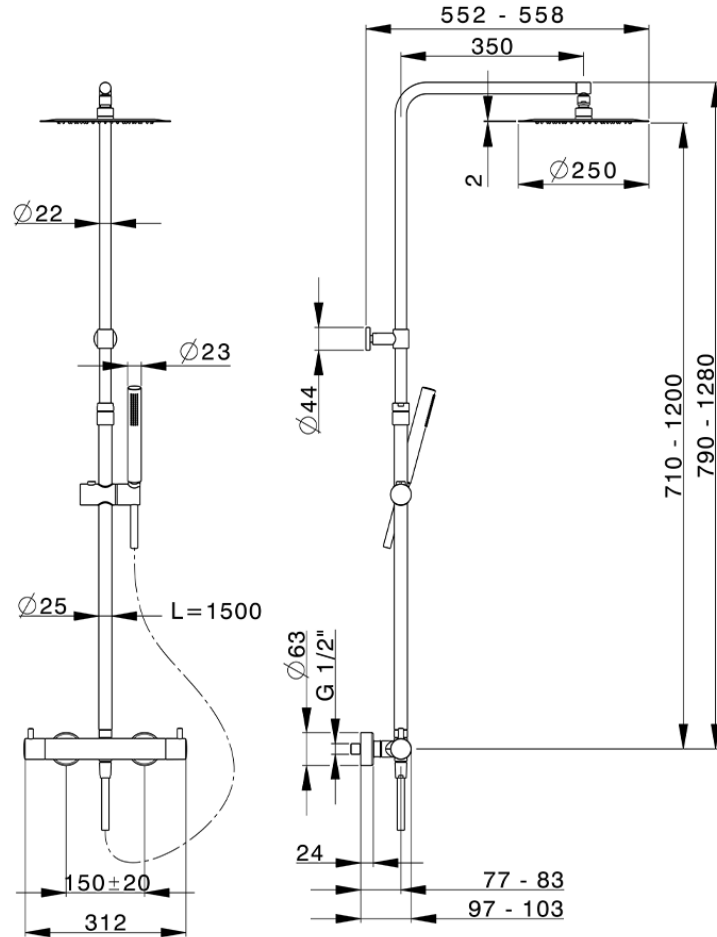

Columna termostática ducha 2 funciones M32\_MTC8401D

MTC8401D

<https://es.huberitalia.com/columna-termostatica-ducha-2-funciones-m32-mtc8401d>

2024-09-19