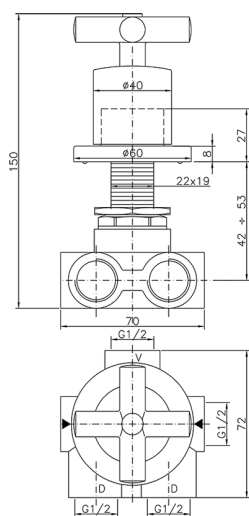

Desviador empotrado 3 salidas SUITE_SU000270

MODELO **SU000270**

Desviador empotrado 3 salidas, salida 1/2" F

ACABADOS DISPONIBLES

-  **21** 21 Cromo
-  **40** 40 Negro Mate
-  **2F** 2F Níquel Cepillado
-  **2W** 2W Oro Cepillado

CARACTERÍSTICAS

Instalación **Empotrado**

Desviador empotrado 3 salidas SUITE_SU000270

SU000270

<https://es.huberitalia.com/desviador-empotrado-3-salidas-suite-su000270>

2024-11-21