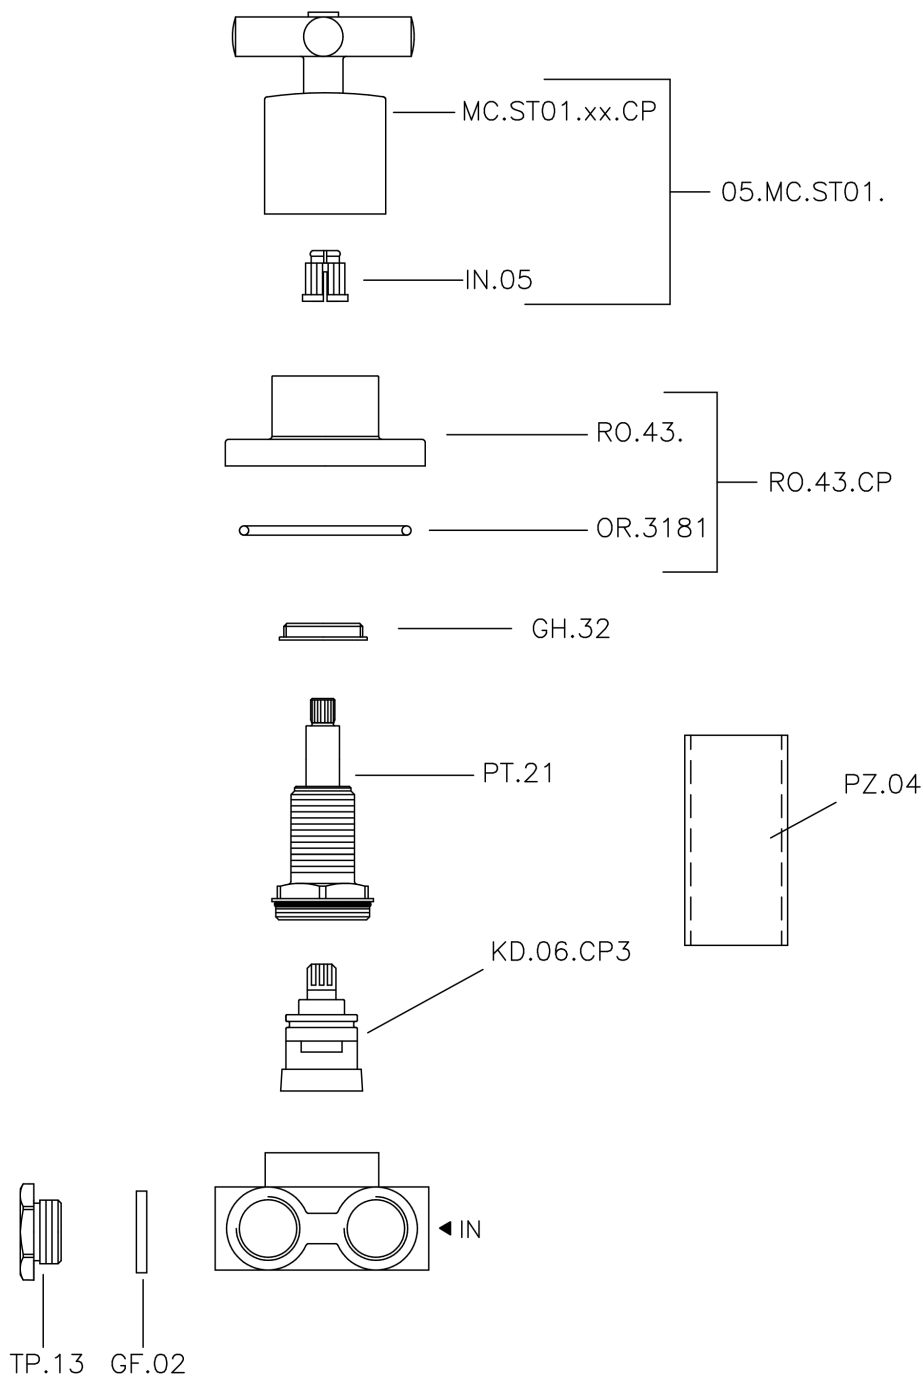

Desviador empotrado 3 salidas SUITE_SU000270

MODELO **SU000270**

Desviador empotrado 3 salidas, salida 1/2" F

ACABADOS DISPONIBLES

-  **21** 21 Cromo
-  **40** 40 Negro Mate
-  **2F** 2F Níquel Cepillado
-  **2W** 2W Oro Cepillado

CARACTERÍSTICAS

Instalación **Empotrado**

Desviador empotrado 3 salidas SUITE_SU000270

SU000270

<https://es.huberitalia.com/desviador-empotrado-3-salidas-suite-su000270>

2024-11-21