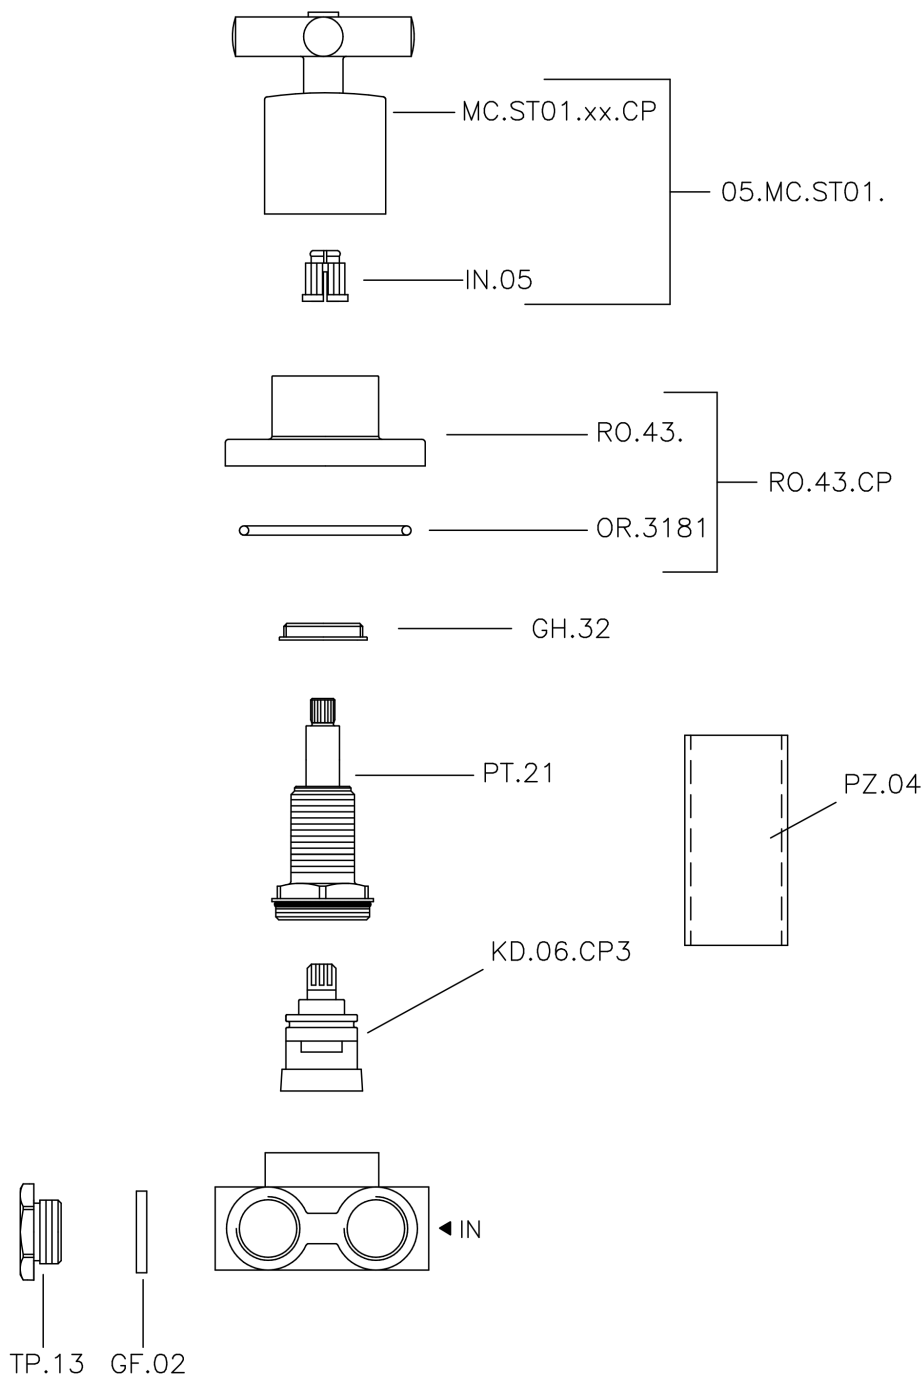

Desviador empotrado 3 salidas SUITE_SU000270

SU000270

<https://es.huberitalia.com/desviador-empotrado-3-salidas-suite-su000270>

2024-11-21