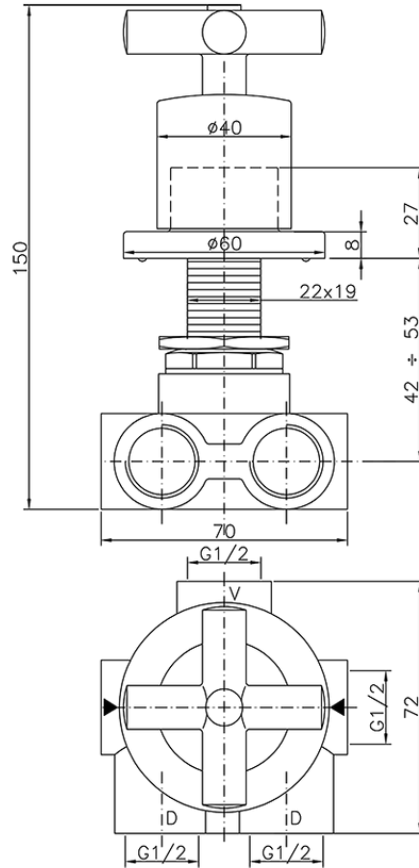

Desviador empotrado 3 salidas SUITE_SU000270

SU000270

<https://es.huberitalia.com/desviador-empotrado-3-salidas-suite-su000270>

2024-11-21