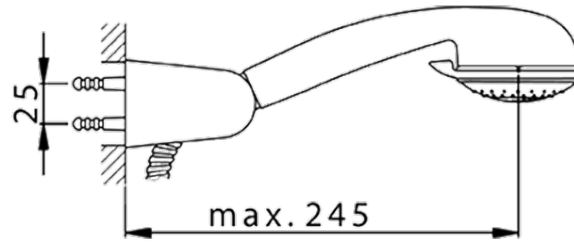

Bañera monomando con duplex NORMA_NM000093

NM000093

<https://es.huberitalia.com/banera-monomando-con-duplex-norma-nm000093>

2026-04-09