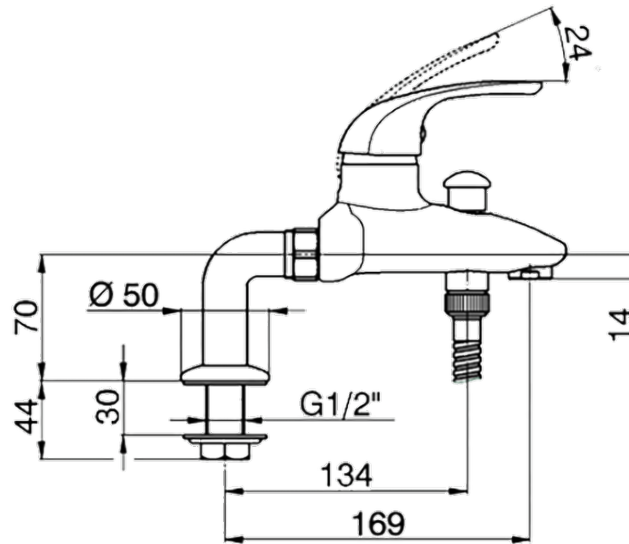

Bañera monomando con duplex NORMA_NM000093

NM000093

<https://es.huberitalia.com/banera-monomando-con-duplex-norma-nm000093>

2026-04-09