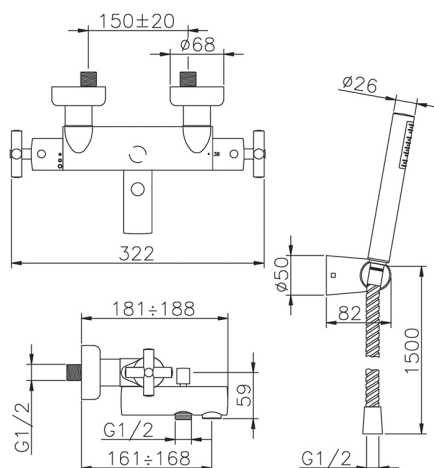

## Bañera termostática con duplex SUITE\_SUD27010

MODELO **SUD27010**

Bañera termostática con duplex, soporte duchita articulado mural, duchita una función minimalista Ø 27 mm ABS, flexible de Latón 150 cm

### CARACTERÍSTICAS

Recambio Cartucho **24.04A.PP**

**Cartucho Termostático Plus P 8X20**