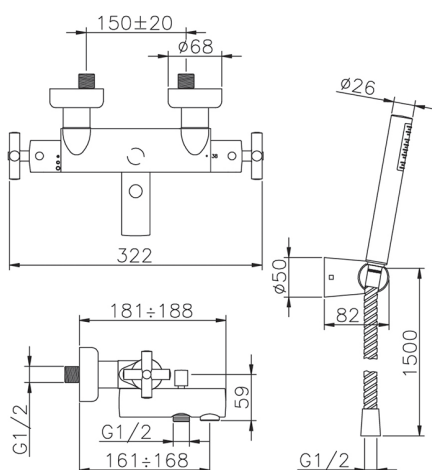

Bañera termostática con duplex SUITE_SUD27010

MODELO **SUD27010**

Bañera termostática con duplex, soporte duchita articulado mural, duchita una función minimalista Ø 27 mm ABS, flexible de Latón 150 cm

ACABADOS DISPONIBLES

-  **21** 21 Cromo
-  **40** 40 Negro Mate
-  **2F** 2F Níquel Cepillado
-  **2W** 2W Oro Cepillado

CARACTERÍSTICAS

Recambio Cartucho **24.04A.PP**

Cartucho Termostático Plus P 8X20

Termostático

El Termostático Huber es tu gestor personal del agua, ayudándote a manejar, controlar y ahorrar agua y energía.