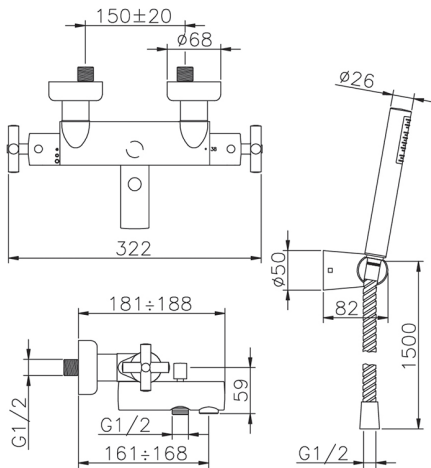

Bañera termostática con duplex SUITE_SUD27010

MODELO **SUD27010**

Bañera termostática con duplex, soporte duchita articulado mural, duchita una función minimalista Ø 27 mm ABS, flexible de Latón 150 cm

ACABADOS DISPONIBLES

-  **21** 21 Cromo
-  **40** 40 Negro Mate
-  **2F** 2F Níquel Cepillado
-  **2W** 2W Oro Cepillado

CARACTERÍSTICAS

Recambio Cartucho **24.04A.PP**

Cartucho Termostático Plus P 8X20

Termostático

El Termostático Huber es tu gestor personal del agua, ayudándote a manejar, controlar y ahorrar agua y energía.