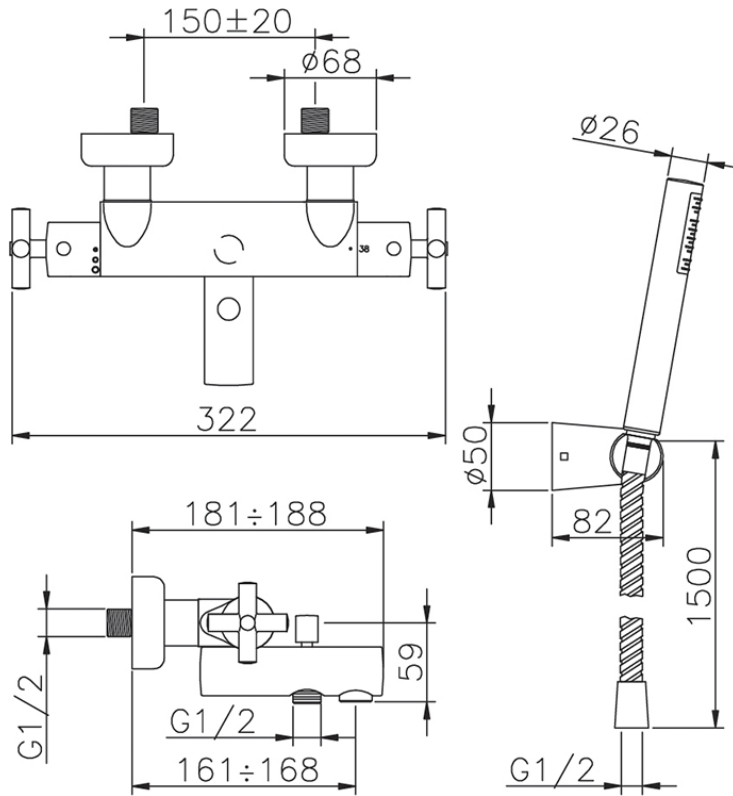

Bañera termostática con duplex SUITE_SUD27010

SUD27010

<https://es.huberitalia.com/banera-termostatica-con-duplex-suite-sud27010>

2026-04-30