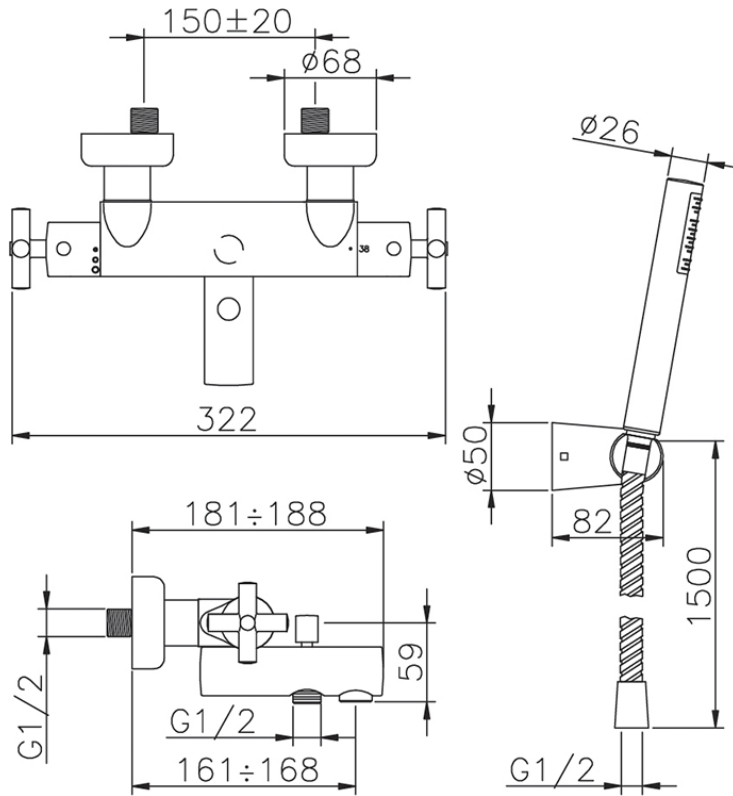

Bañera termostática con duplex SUITE_SUD27010

SUD27010

<https://es.huberitalia.com/banera-termostatica-con-duplex-suite-sud27010>

2026-06-13