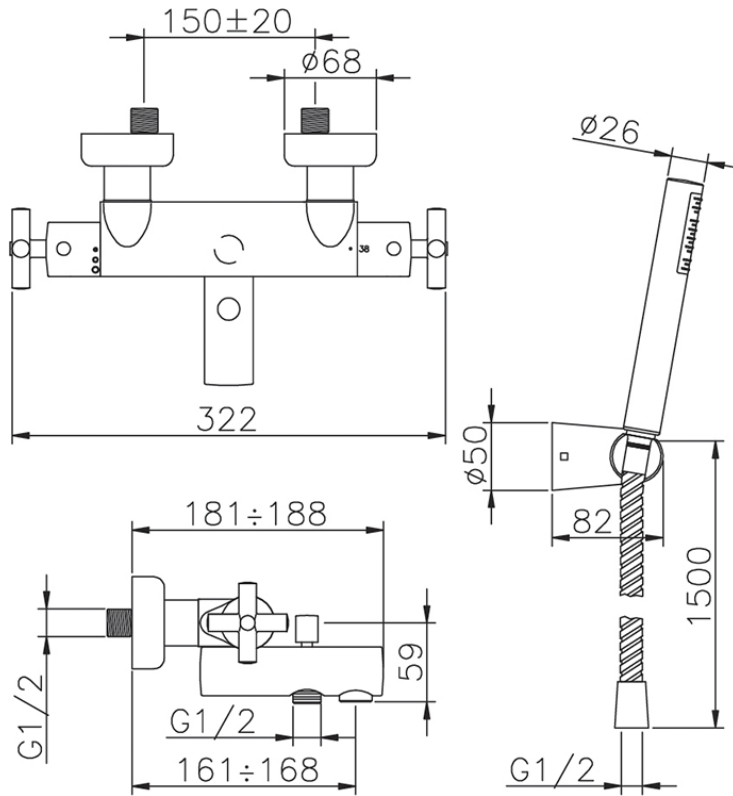

Bañera termostática con duplex SUITE\_SUD27010

SUD27010

<https://es.huberitalia.com/banera-termostatica-con-duplex-suite-sud27010>

2026-06-10