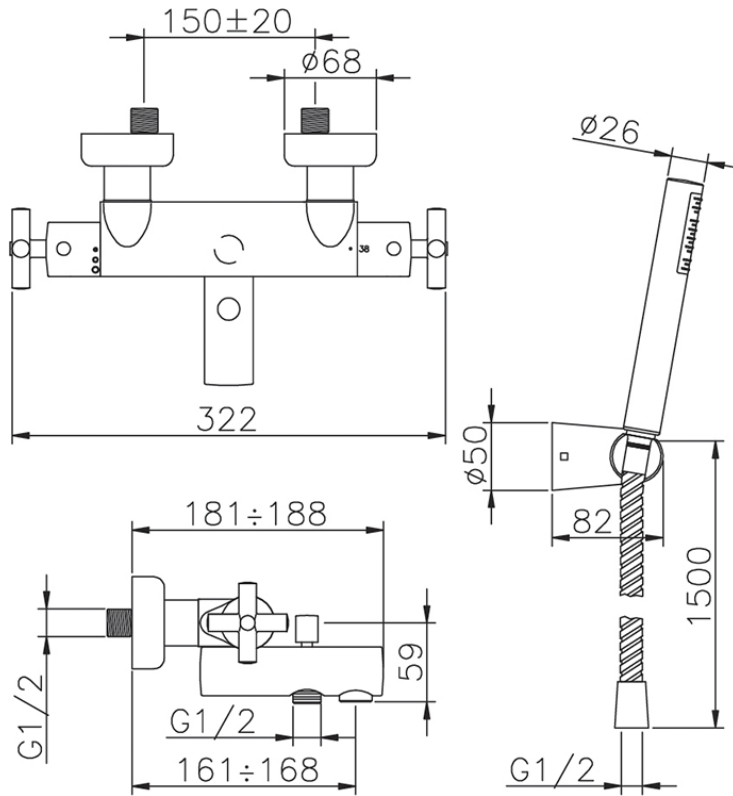

Bañera termostática con duplex SUITE_SUD27010

SUD27010

<https://es.huberitalia.com/banera-termostatica-con-duplex-suite-sud27010>

2026-04-29