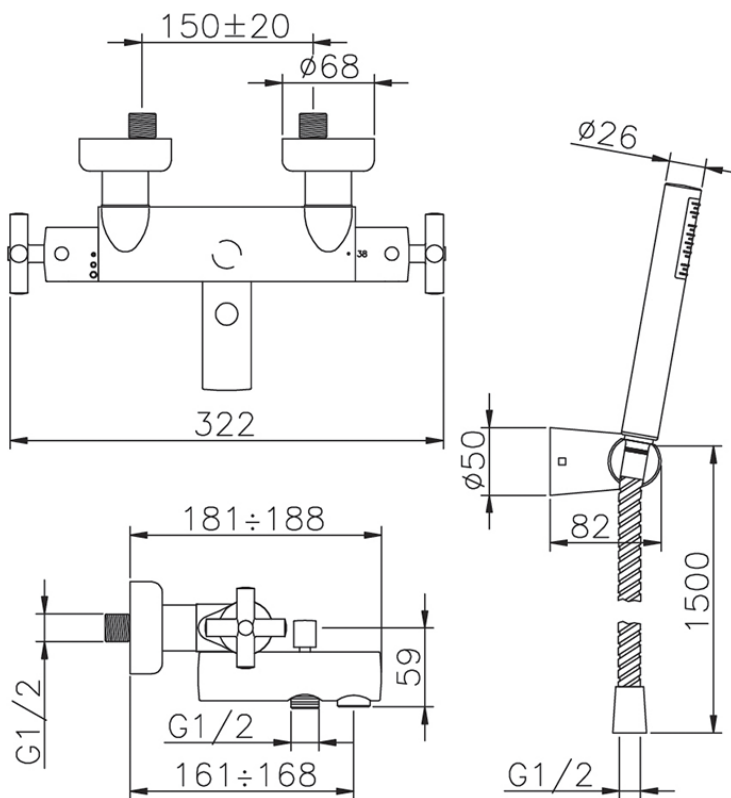

Bañera termostática con duplex SUITE_SUD27010

SUD27010

<https://es.huberitalia.com/banera-termostatica-con-duplex-suite-sud27010>

2026-06-30