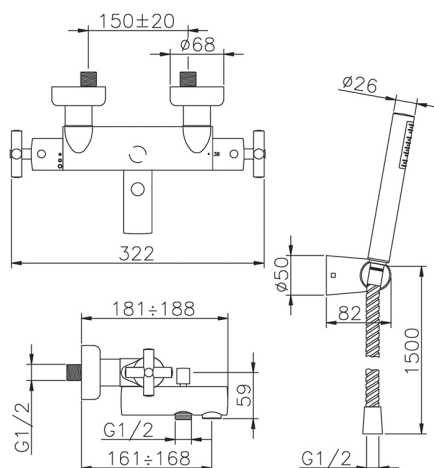

Bañera termostática con duplex SUITE_SUD27010

MODELO **SUD27010**

Bañera termostática con duplex, soporte duchita articulado mural, duchita una función minimalista Ø 27 mm ABS, flexible de Latón 150 cm

ACABADOS DISPONIBLES

-  **21** 21 Cromo
-  **40** 40 Negro Mate
-  **2F** 2F Níquel Cepillado
-  **2W** 2W Oro Cepillado

CARACTERÍSTICAS

Recambio Cartucho **24.04A.PP**

Cartucho Termostático Plus P 8X20

Termostático

El Termostático Huber es tu gestor personal del agua, ayudándote a manejar, controlar y ahorrar agua y energía.