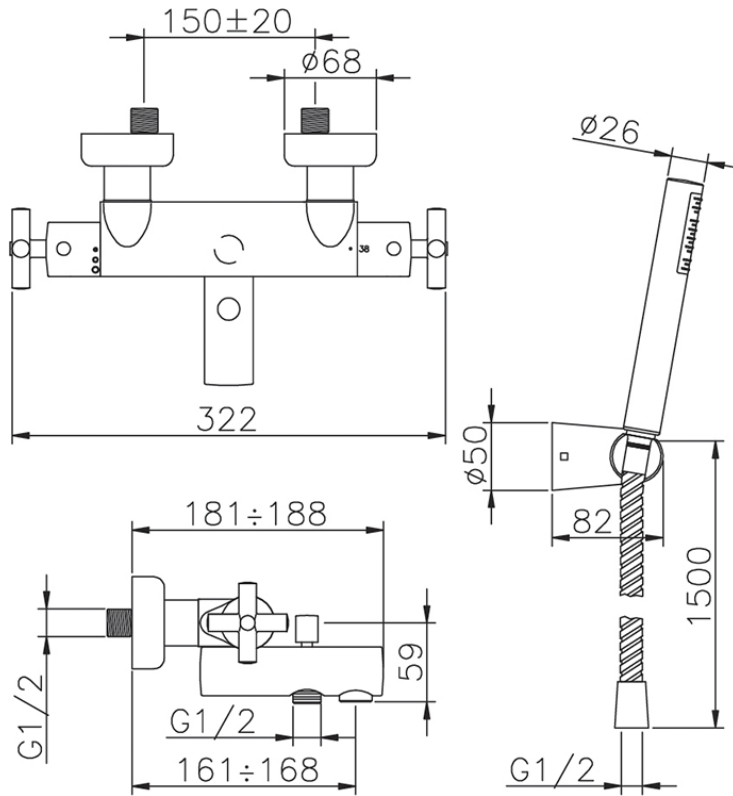

Bañera termostática con duplex SUITE_SUD27010

SUD27010

<https://es.huberitalia.com/banera-termostatica-con-duplex-suite-sud27010>

2026-05-20