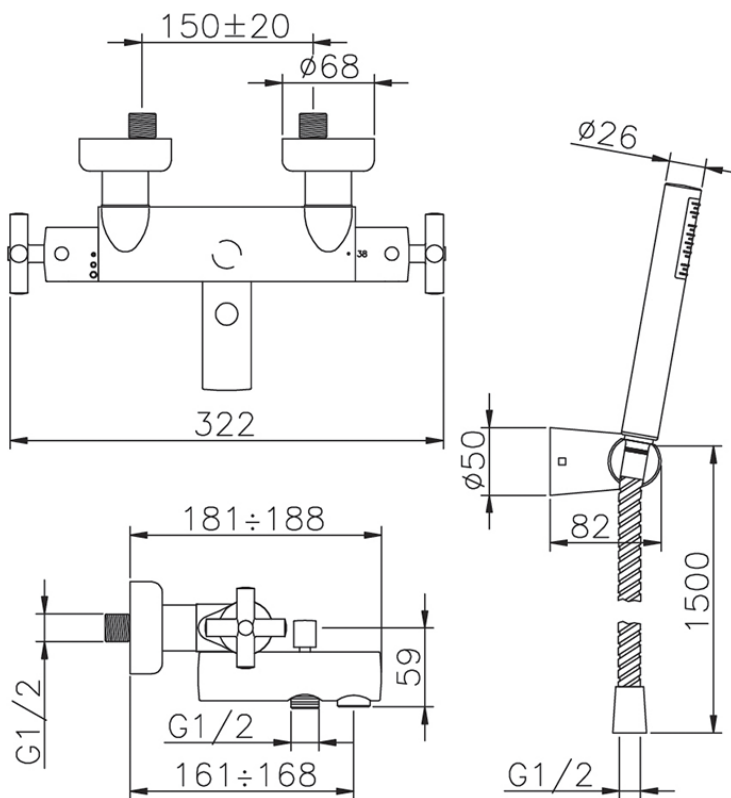

Bañera termostática con duplex SUITE_SUD27010

SUD27010

<https://es.huberitalia.com/banera-termostatica-con-duplex-suite-sud27010>

2026-06-15