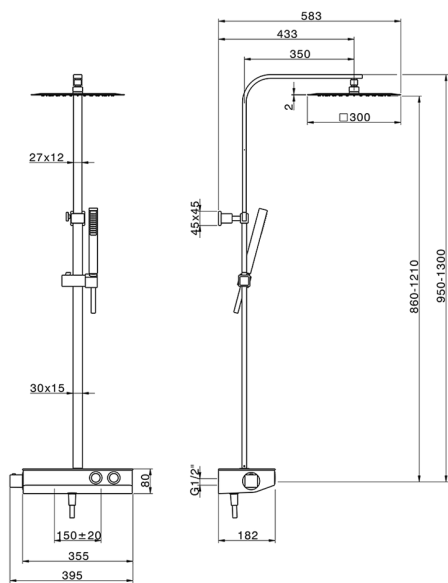

Columna termostática ducha 2 funciones COLUMNS_TLC86020

MODELO **TLC86020**

Columna termostática ducha 2 funciones, devia stop 2 salidas con botones, columna telescópica, soporte duchita corredero, duchita una función minimal. cuadrada 27x27mm ABS, rociador cuadrado 300x300 mm es. 2 mm de INOX, flexible liso SILVERFLEX 150 cm

ACABADOS DISPONIBLES

CARACTERÍSTICAS

Recambio Cartucho **22.04A.AR - ZZ97279004**

Cartucho Termostático Argo 2 (filtro lungo)

DeviaStop

La tecnología Huber DeviaStop le permite ajustar el caudal de agua y dirigirla hacia la salida elegida (rociador superior, ducha de mano, etc.).