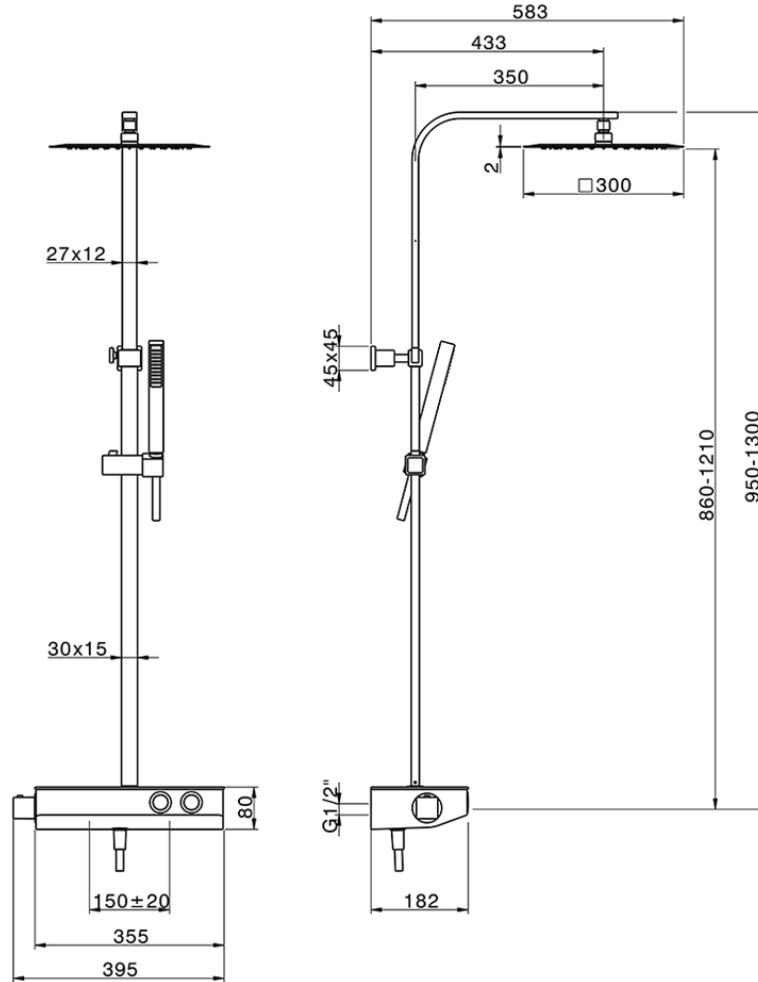

## Columna termostática ducha 2 funciones COLUMNS\_TLC86020

TLC86020

<https://es.huberitalia.com/columna-termostatica-ducha-2-funciones-columns-tlc86020>

2024-12-22