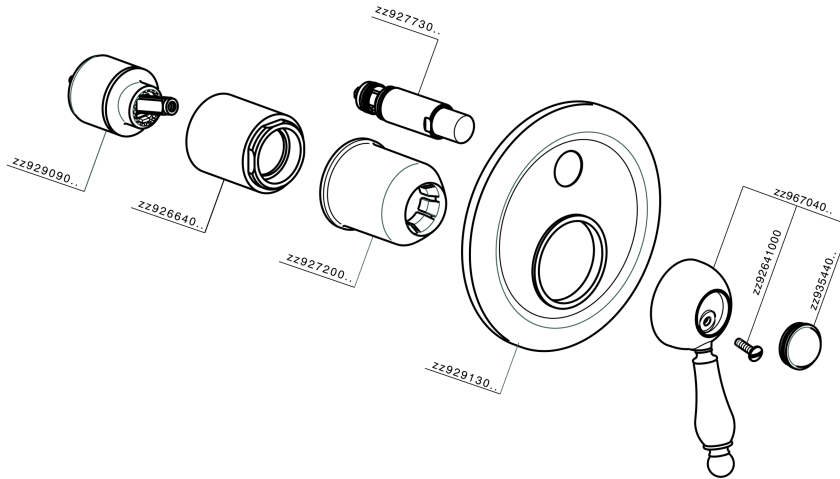

## Parte externa monomando baño/ducha empotrado CROISSETTE\_CM002100

CM002100

<https://es.huberitalia.com/parte-externa-monomando-bano-ducha-empotrado-croisette-cm002100>

**Parte empotrada monomando baño/ducha EMPOTRADO\_ZB002210**

ZB002210

<https://es.huberitalia.com/parte-empotrada-monomando-bano-ducha-empotrado-zb002210>

2025-04-09