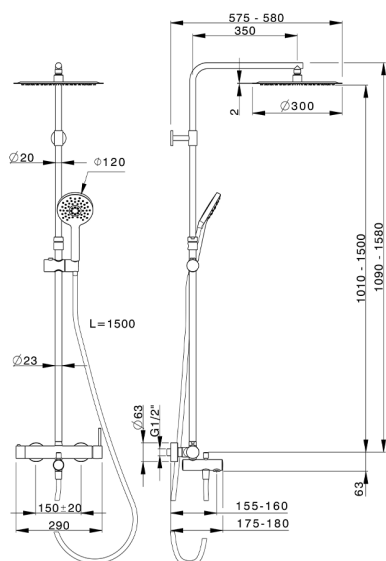

Columna monomando bañera 3 funciones NUOVA KIRUNA_K2004160

MODELO **K2004160**

Columna monomando bañera 3 funciones, columna telescópica, duchita 3 funciones Ø 120 mm de ABS, rociador redondo Ø 300 mm es.2 mm de INOX, flexible liso SUPREME 150 cm

ACABADOS DISPONIBLES

21 21 Cromo

40 40 Negro Mate

CARACTERÍSTICAS

Recambio Cartucho **ZZ95435000**

Cartucho Monomando 35 mm

EcoStop

La función EcoStop limita el caudal del agua aproximadamente el 50% de la salida máxima con una leve resistencia en la maneta. Basta con empujar ligeramente más allá de la mitad del tope sólo cuando se requiera la salida máxima de agua. Esto permitirá ahorrar hasta un 50% de agua.

DeviaStop

La tecnología Huber DeviaStop le permite ajustar el caudal de agua y dirigirla hacia la salida elegida (rociador superior, ducha de mano, etc.).

2025-01-21