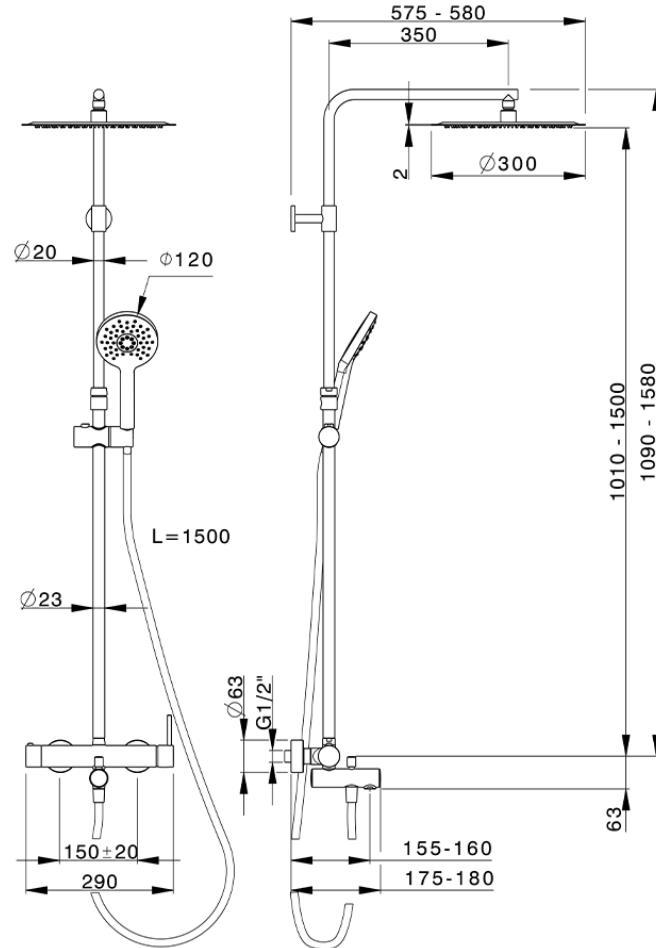

Columna monomando bañera 3 funciones NUOVA KIRUNA_K2004160

K2004160

<https://es.huberitalia.com/columna-monomando-banera-3-funciones-nuova-kiruna-k2004160>

2025-01-21