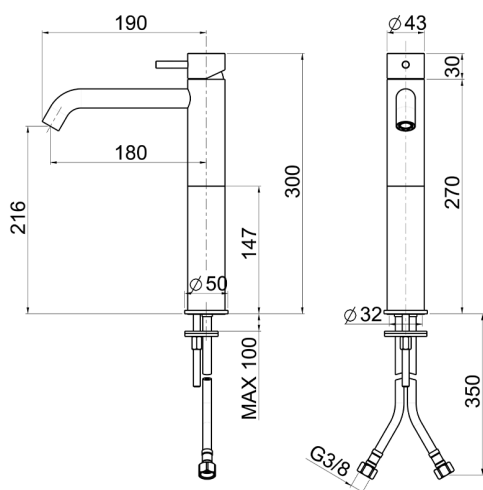

Lavabo monomando alto LYNOX_LX003544

MODELO **LX003544**

Lavabo monomando alto, sin desagüe automático, latiguillos acero G.3/8", Inox AISI 316L

ACABADOS DISPONIBLES

D1 D1 Inox Cepillado

CARACTERÍSTICAS

Recambio Cartucho **ZZ99511000**

Cartucho Monomando 30 mm

2026-06-10