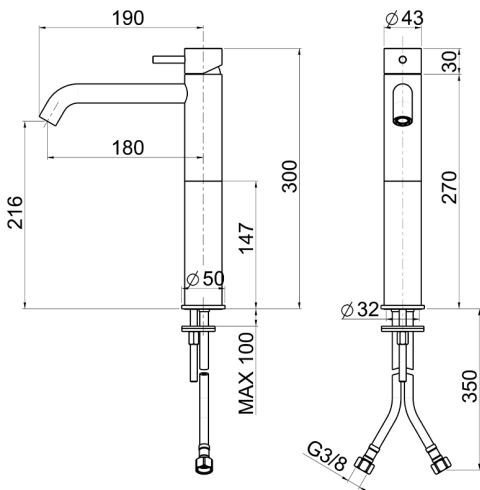

## Lavabo monomando alto LYNOX\_LX003544

MODELO **LX003544**

Lavabo monomando alto, sin desagüe automático, latiguillos acero G.3/8", Inox AISI 316L

ACABADOS DISPONIBLES

**D1** D1 Inox Cepillado

CARACTERÍSTICAS

Recambio Cartucho **ZZ99511000**

**Cartucho Monomando 30 mm**

2026-04-15