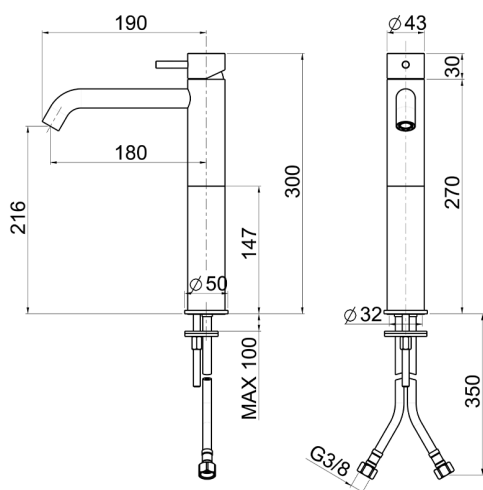

Lavabo monomando alto LYNOX_LX003544

MODELO **LX003544**

Lavabo monomando alto, sin desagüe automático, latiguillos acero G.3/8", Inox AISI 316L

ACABADOS DISPONIBLES

D1 D1 Inox Cepillado

CARACTERÍSTICAS

Recambio Cartucho **ZZ99511000**

Cartucho Monomando 30 mm

2026-05-20