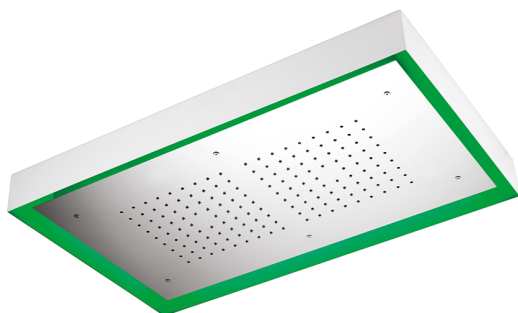

Rociador de techo con cromoterapia 770x470 mm ZEN_ZS1C0150

MODELO **ZS1C0150**

Rociador de techo con cromoterapia 770x470 mm, con cubierta exterior blanca, funciones lluvia, cromoterapia, con control inalámbrico, acero inoxidable AISI 304

ACABADOS DISPONIBLES

-  **40** 40 Negro Mate
-  **4Q** 4Q Blanco Mate
-  **D1** D1 Inox Cepillado
-  **D2** D2 Inox brillo

CARACTERÍSTICAS

2024-11-23