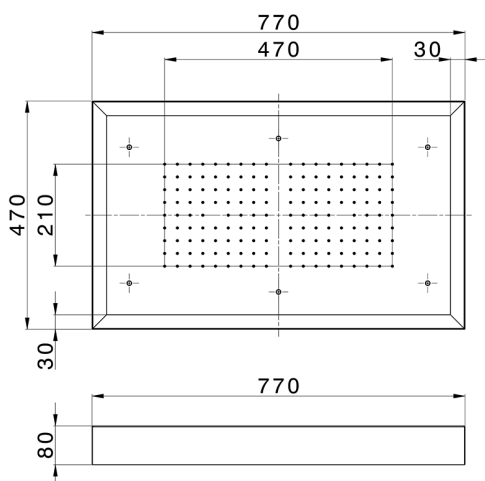

Rociador de techo con cromoterapia 770x470 mm ZEN_ZS1C0150

MODELO **ZS1C0150**

Rociador de techo con cromoterapia 770x470 mm, con cubierta exterior blanca, funciones lluvia, cromoterapia, con control inalámbrico, acero inoxidable AISI 304