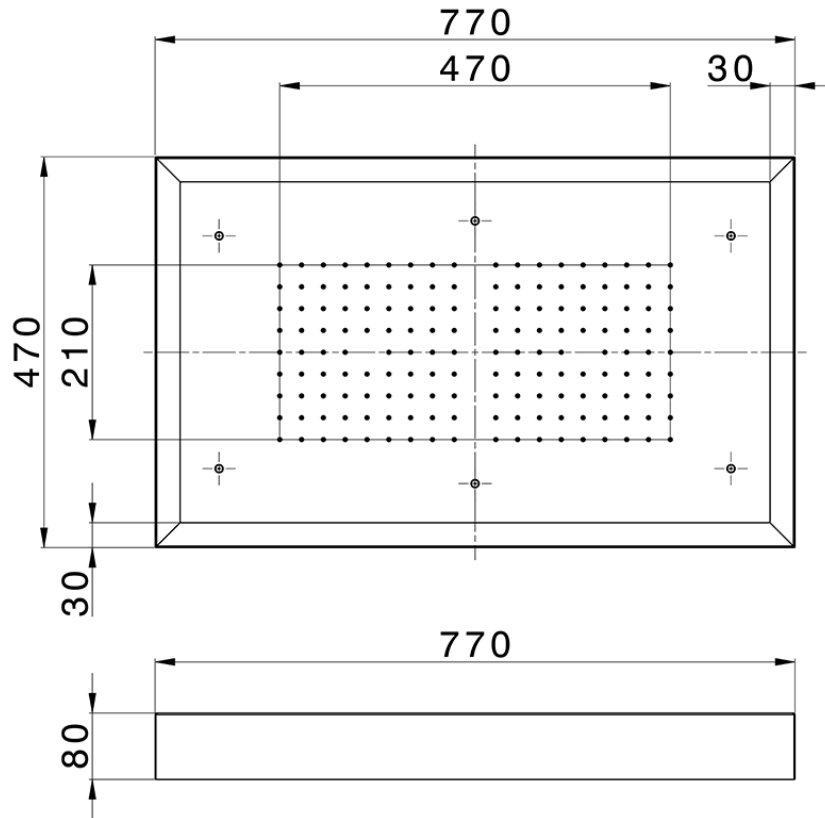

Rociador de techo con cromoterapia 770x470 mm ZEN_ZS1C0150

ZS1C0150

<https://es.huberitalia.com/rociador-de-techo-con-cromoterapia-770x470-mm-zen-zs1c0150>

2024-11-23