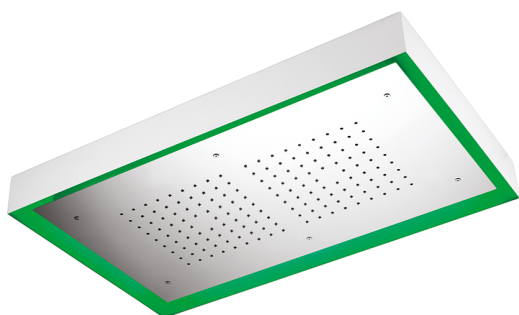

Rociador de techo con cromoterapia 770x470 mm ZEN_ZS1C0150

MODELO **ZS1C0150**

Rociador de techo con cromoterapia 770x470 mm, con cubierta exterior blanca, funciones lluvia, cromoterapia, con control inalámbrico, acero inoxidable AISI 304

ACABADOS DISPONIBLES

- 
40 40 Negro Mate
- 
4Q 4Q Blanco Mate
- 
D1 D1 Inox Cepillado
- 
D2 D2 Inox brillo

CARACTERÍSTICAS

2024-11-21