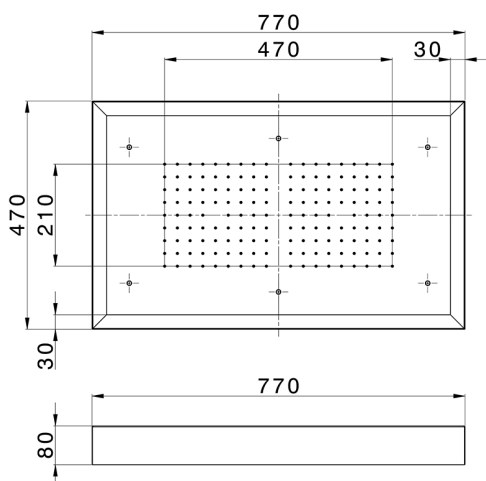

Rociador de techo con cromoterapia 770x470 mm ZEN_ZS1C0150

MODELO **ZS1C0150**

Rociador de techo con cromoterapia 770x470 mm, con cubierta exterior blanca, funciones lluvia, cromoterapia, con control inalámbrico, acero inoxidable AISI 304

ACABADOS DISPONIBLES

- **40** 40 Negro Mate
- **4Q** 4Q Blanco Mate
- **D1** D1 Inox Cepillado
- **D2** D2 Inox brillo

CARACTERÍSTICAS

2024-11-21