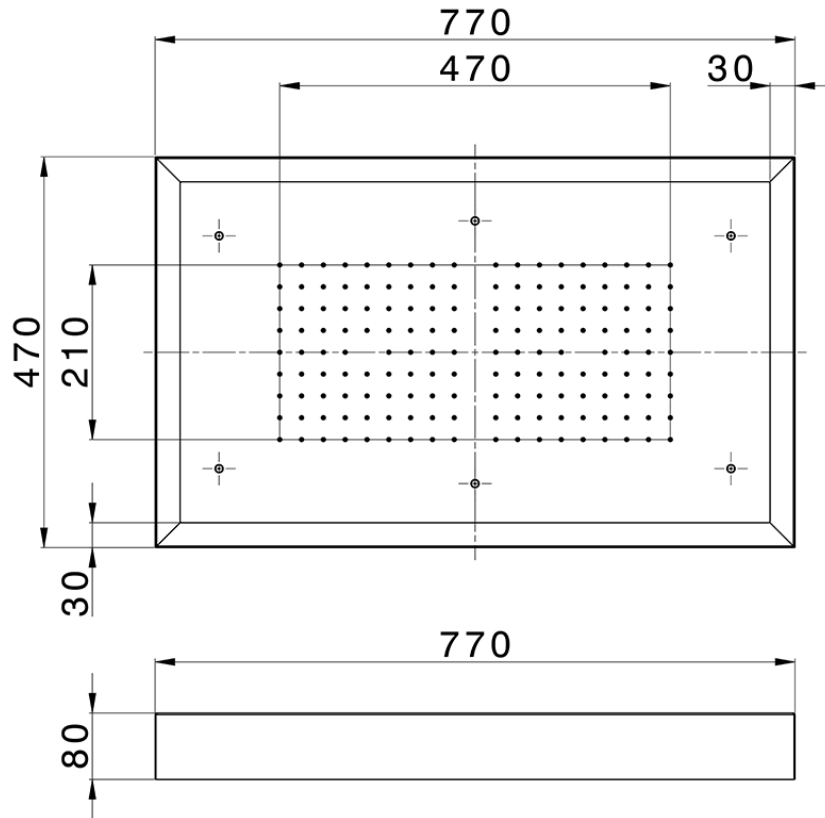

## Rociador de techo con cromoterapia 770x470 mm ZEN\_ZS1C0150

ZS1C0150

<https://es.huberitalia.com/rociador-de-techo-con-cromoterapia-770x470-mm-zen-zs1c0150>

2024-11-21