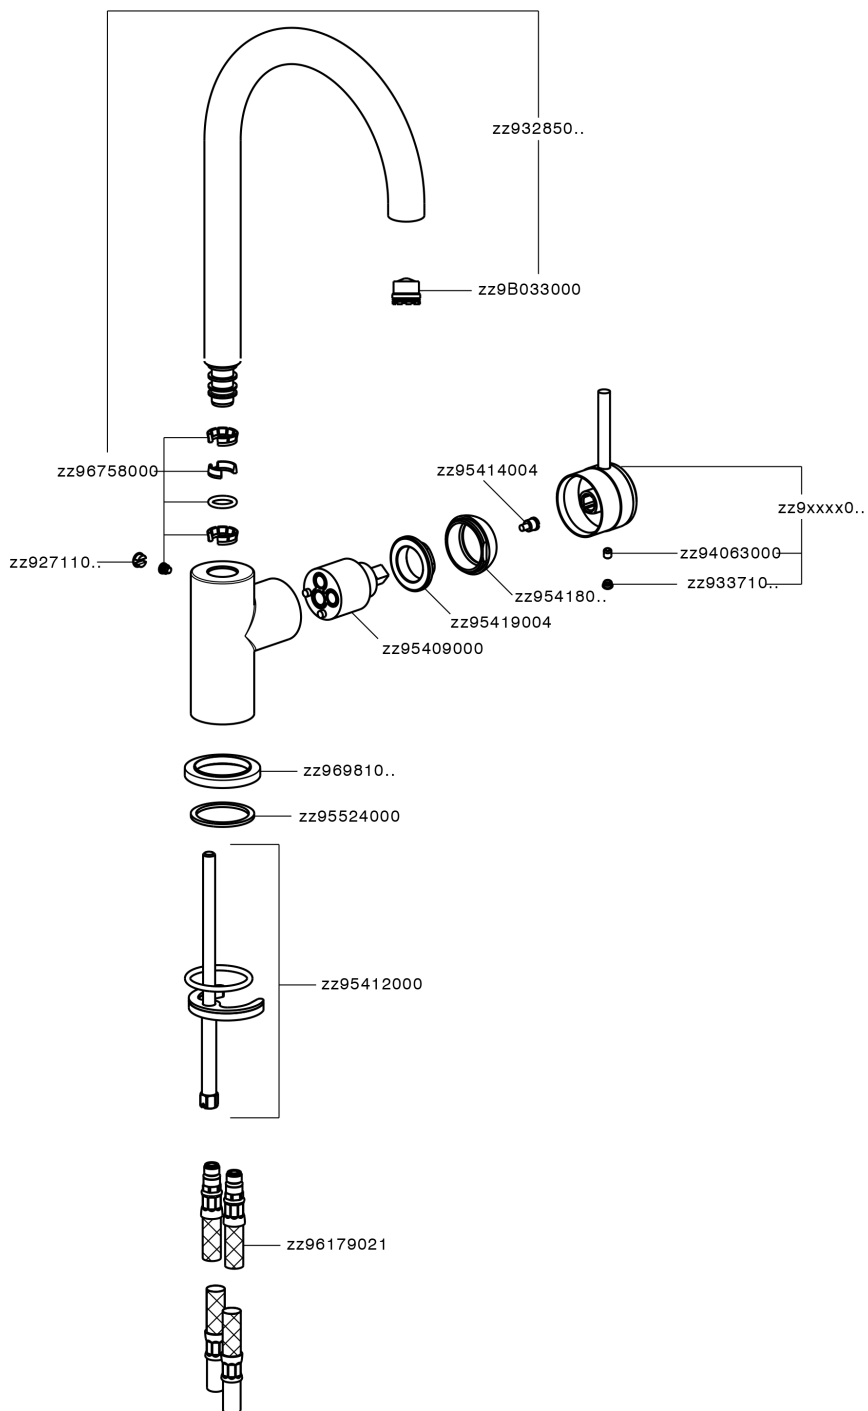

Fregadero monomando EnergySave CHRONOS_CR000535

CR000535

<https://es.huberitalia.com/fregadero-monomando-energysave-chronos-cr000535>

2024-11-23