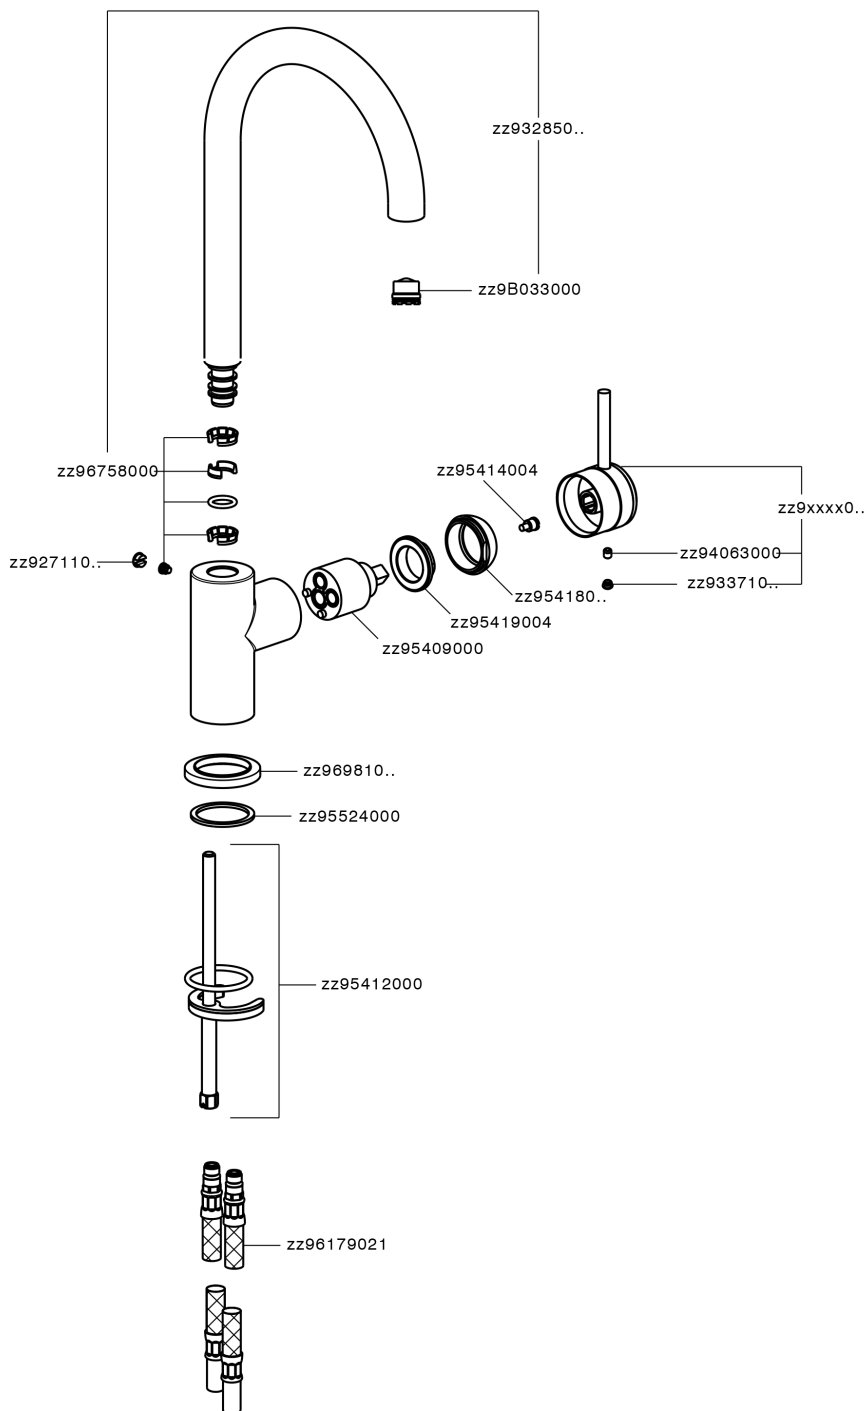

## Fregadero monomando EnergySave CHRONOS\_CR000535

CR000535

<https://es.huberitalia.com/fregadero-monomando-energysave-chronos-cr000535>

2024-11-21