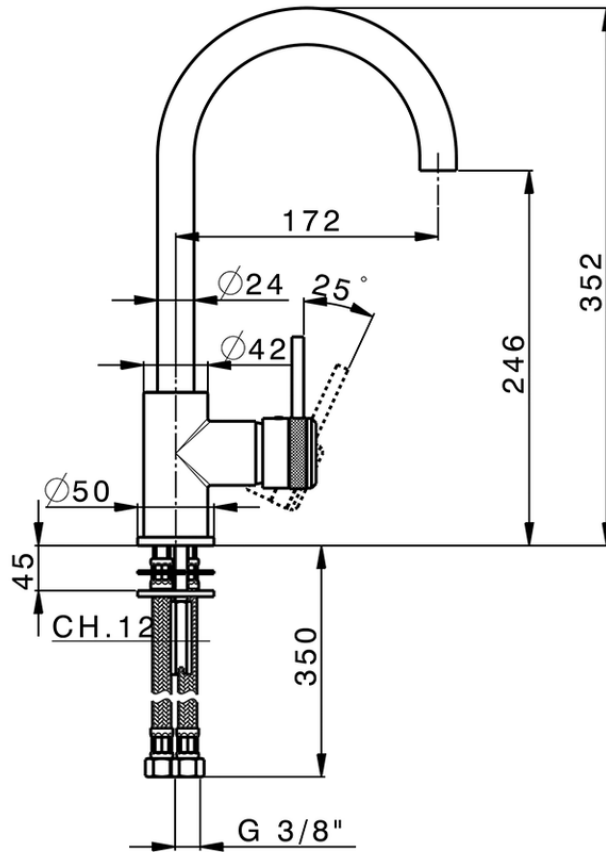

Fregadero monomando EnergySave CHRONOS_CR000535

CR000535

<https://es.huberitalia.com/fregadero-monomando-energysave-chronos-cr000535>

2024-11-21