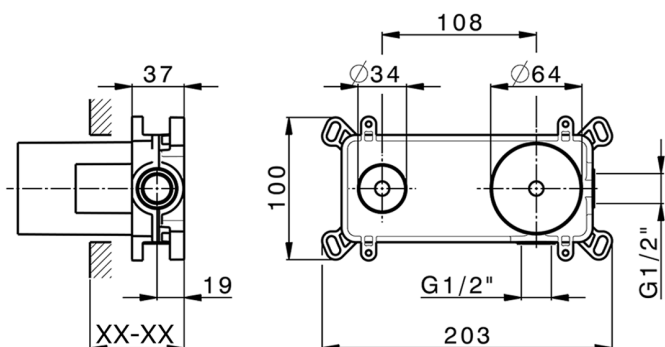

## Parte empotrada monomando lavabo de pared Easy-Box EMPOTRADO\_ZB002450

MODELO **ZB002450**

Parte empotrada monomando lavabo de pared Easy-Box, con caja de protección, sin parte externa

ACABADOS DISPONIBLES

CARACTERÍSTICAS

Empotrado **1**  
 Recambio Cartucho **ZZ95409000**  
**Cartucho Monomando 35 mm**

Piastra/Plate/Plaque/Platte/Placa

2-3mm: XX 56-76  
 10mm: XX 48-68

### EcoStop

La función EcoStop limita el caudal del agua aproximadamente el 50% de la salida máxima con una leve resistencia en la maneta. Basta con empujar ligeramente más allá de la mitad del tope sólo cuando se requiera la salida máxima de agua. Esto permitirá ahorrar hasta un 50% de agua.