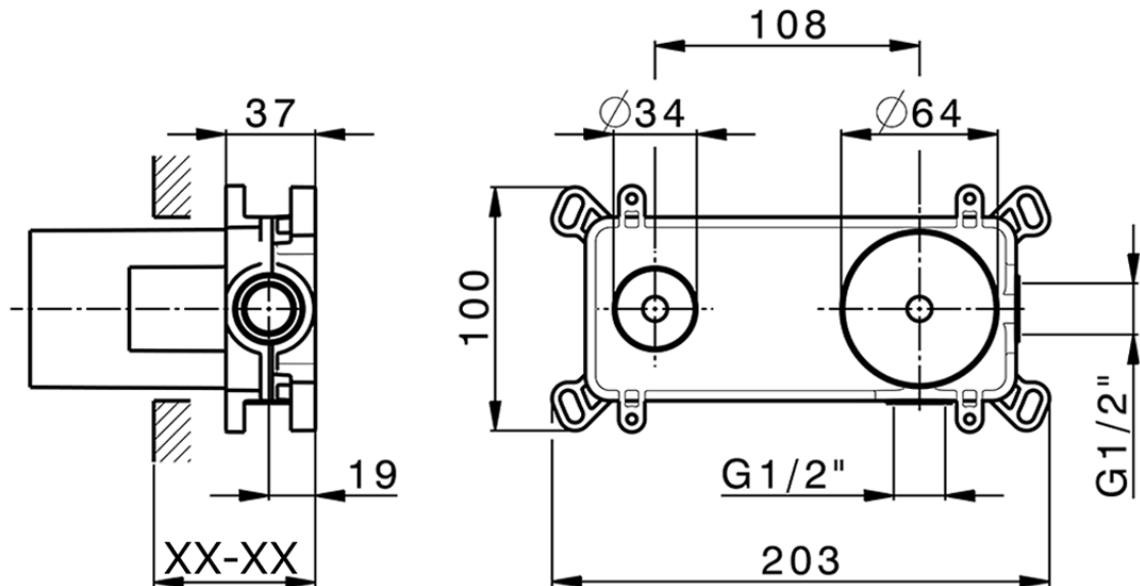

**Parte empotrada monomando lavabo de pared Easy-Box EMPOTRADO\_ZB002450**

Piastra/Plate/Plaque/Platte/Placa

2-3mm: XX 56-76

10mm: XX 48-68