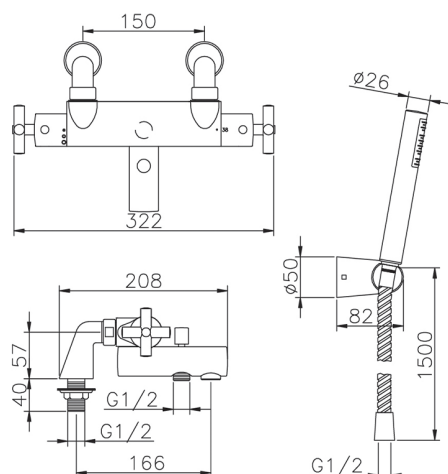

## Bañera termostática con duplex SUITE\_SUD28010

MODELO **SUD28010**

Bañera termostática con duplex, soporte duchita articulado mural, duchita una función minimalista Ø 27 mm ABS, flexible de Latón 150 cm

ACABADOS DISPONIBLES

-  **21** 21 Cromo
-  **40** 40 Negro Mate
-  **2F** 2F Níquel Cepillado
-  **2W** 2W Oro Cepillado

CARACTERÍSTICAS

Recambio Cartucho **24.04A.PP**

**Cartucho Termostático Plus P 8X20**