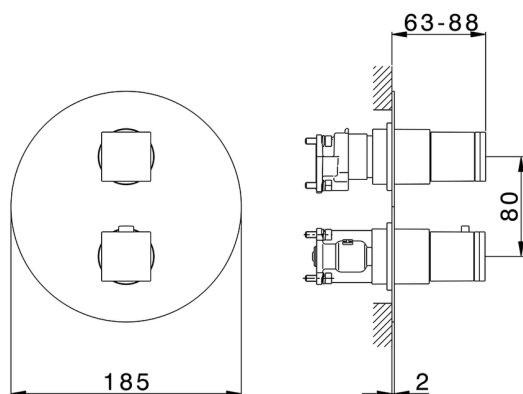

## Conjunto Termostático para One-Box ONE BOX\_DD0BT030

MODELO **DD0BT030**

Conjunto Termostático para One-Box, con DeviaStop  
1-2-3 salidas, profundidad mínima de instalación 67  
mm, sin parte empotrada, para  
art. ZB00B030-ZB00B031

ACABADOS DISPONIBLES

-  **21** 21 Cromo
-  **2F** 2F Níquel Cepillado
-  **40** 40 Negro Mate
-  **4Q** 4Q Blanco Mate

CARACTERÍSTICAS

Recambio Cartucho **24.04A.PP**  
**Cartucho Termostático Plus P 8X20**  
 Instalación **Empotrado**  
 Empotrado 2 **ZB00B031**  
**ZB00B030**