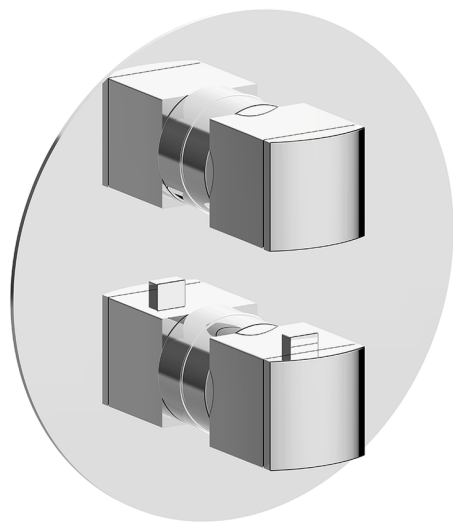

## Conjunto Termostático para One-Box ONE BOX\_DD0BT030

MODELO **DD0BT030**

Conjunto Termostático para One-Box, con DeviaStop  
1-2-3 salidas, profundidad mínima de instalación 67  
mm, sin parte empotrada, para  
art. ZB00B030-ZB00B031

ACABADOS DISPONIBLES

-  **21** 21 Cromo
-  **2F** 2F Níquel Cepillado
-  **40** 40 Negro Mate
-  **4Q** 4Q Blanco Mate

CARACTERÍSTICAS

Recambio Cartucho **24.04A.PP**  
**Cartucho Termostático Plus P 8X20**  
 Instalación **Empotrado**  
 Empotrado 2 **ZB00B031**  
**ZB00B030**

### DeviaStop

La tecnología Huber DeviaStop le permite ajustar el caudal de agua y dirigirla hacia la salida elegida (rociador superior, ducha de mano, etc.).