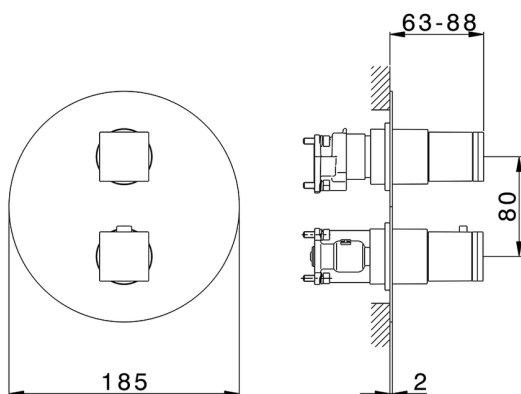

Conjunto Termostático para One-Box ONE BOX_DD0BT030

MODELO **DD0BT030**

Conjunto Termostático para One-Box, con DeviaStop
1-2-3 salidas, profundidad mínima de instalación 67
mm, sin parte empotrada, para
art. ZB00B030-ZB00B031

ACABADOS DISPONIBLES

-  **21** 21 Cromo
-  **2F** 2F Níquel Cepillado
-  **40** 40 Negro Mate
-  **4Q** 4Q Blanco Mate

CARACTERÍSTICAS

Recambio Cartucho **24.04A.PP**
Cartucho Termostático Plus P 8X20
 Instalación **Empotrado**
 Empotrado 2 **ZB00B031**
ZB00B030