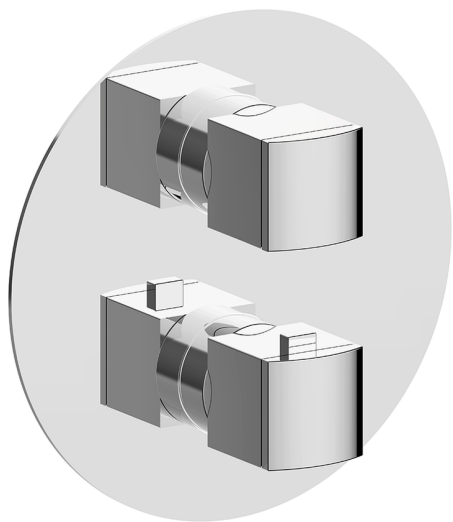

Conjunto Termostático para One-Box ONE BOX_DD0BT030

MODELO **DD0BT030**

Conjunto Termostático para One-Box, con DeviaStop
1-2-3 salidas, profundidad mínima de instalación 67
mm, sin parte empotrada, para
art. ZB00B030-ZB00B031

ACABADOS DISPONIBLES

-  **21** 21 Cromo
-  **2F** 2F Níquel Cepillado
-  **40** 40 Negro Mate
-  **4Q** 4Q Blanco Mate

CARACTERÍSTICAS

Recambio Cartucho **24.04A.PP**
Cartucho Termostático Plus P 8X20
 Instalación **Empotrado**
 Empotrado 2 **ZB00B031**
ZB00B030

DeviaStop

La tecnología Huber DeviaStop le permite ajustar el caudal de agua y dirigirla hacia la salida elegida (rociador superior, ducha de mano, etc.).

Termostático

El Termostático Huber es tu gestor personal del agua, ayudándote a manejar, controlar y ahorrar agua y energía.

One-Box Universal para empotrado, para termostático o monomando 1 o 2 o 3 salidas, sin parte externa, con silenciadores, con junta para sellado

ACABADOS DISPONIBLES

04 04 Sin Acabado

CARACTERÍSTICAS

Empotrado **1**
 Instalación **Empotrado**