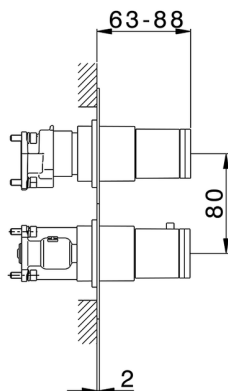

Conjunto Termostático para One-Box ONE BOX_DD0BT030

MODELO **DD0BT030**

Conjunto Termostático para One-Box, con devia stop 1-2-3 salidas, profundidad mínima de instalación 67 mm, sin parte empotrada, para art. ZB00B030-ZB00B031

ACABADOS DISPONIBLES

-  **21** 21 Cromo
-  **2F** 2F Níquel Cepillado
-  **40** 40 Negro Mate
-  **4Q** 4Q Blanco Mate

CARACTERÍSTICAS

Recambio Cartucho **24.04A.PP**
Cartucho Termostático Plus P 8X20
 Instalación **Empotrado**
 Empotrado 2 **ZB00B031**
ZB00B030