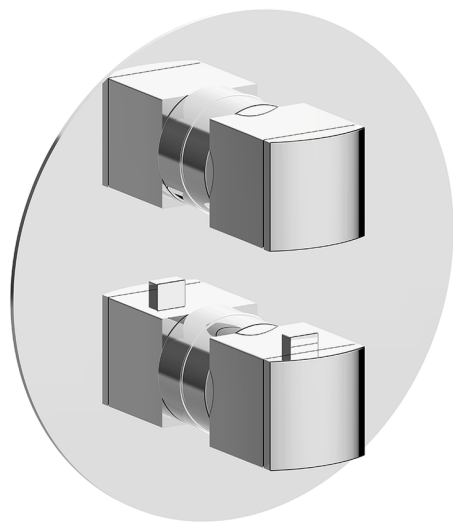

## Conjunto Termostático para One-Box ONE BOX\_DD0BT030

MODELO **DD0BT030**

Conjunto Termostático para One-Box, con DeviaStop 1-2-3 salidas, profundidad mínima de instalación 67 mm, sin parte empotrada, para art. ZB00B030-ZB00B031

ACABADOS DISPONIBLES

-  **21** 21 Cromo
-  **2F** 2F Níquel Cepillado
-  **40** 40 Negro Mate
-  **4Q** 4Q Blanco Mate

CARACTERÍSTICAS

Recambio Cartucho **24.04A.PP**  
**Cartucho Termostático Plus P 8X20**  
 Instalación **Empotrado**  
 Empotrado 2 **ZB00B031**  
**ZB00B030**

### DeviaStop

La tecnología Huber DeviaStop le permite ajustar el caudal de agua y dirigirla hacia la salida elegida (rociador superior, ducha de mano, etc.).