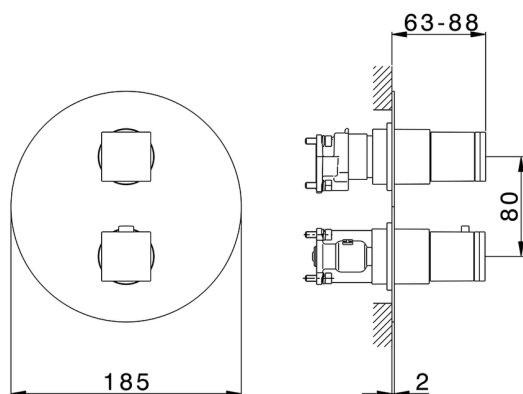

## Conjunto Termostático para One-Box ONE BOX\_DD0BT030

MODELO **DD0BT030**

Conjunto Termostático para One-Box, con DeviaStop 1-2-3 salidas, profundidad mínima de instalación 67 mm, sin parte empotrada, para art. ZB00B030-ZB00B031

ACABADOS DISPONIBLES

-  **21** 21 Cromo
-  **2F** 2F Níquel Cepillado
-  **40** 40 Negro Mate
-  **4Q** 4Q Blanco Mate

CARACTERÍSTICAS

Recambio Cartucho **24.04A.PP**  
**Cartucho Termostático Plus P 8X20**  
 Instalación **Empotrado**  
 Empotrado 2 **ZB00B031**  
**ZB00B030**