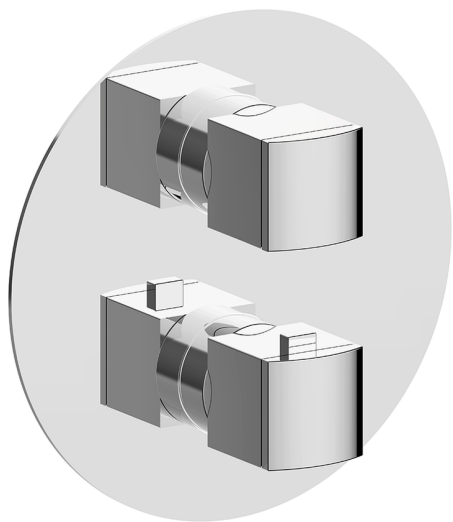

Conjunto Termostático para One-Box ONE BOX_DD0BT030

MODELO **DD0BT030**

Conjunto Termostático para One-Box, con devia stop 1-2-3 salidas, profundidad mínima de instalación 67 mm, sin parte empotrada, para art. ZB00B030-ZB00B031

ACABADOS DISPONIBLES

-  **21** 21 Cromo
-  **2F** 2F Níquel Cepillado
-  **40** 40 Negro Mate
-  **4Q** 4Q Blanco Mate

CARACTERÍSTICAS

Recambio Cartucho **24.04A.PP**
Cartucho Termostático Plus P 8X20
 Instalación **Empotrado**
 Empotrado 2 **ZB00B031**
ZB00B030

DeviaStop

La tecnología Huber DeviaStop le permite ajustar el caudal de agua y dirigirla hacia la salida elegida (rociador superior, ducha de mano, etc.).

Termostático

El Termostático Huber es tu gestor personal del agua, ayudándote a manejar, controlar y ahorrar agua y energía.