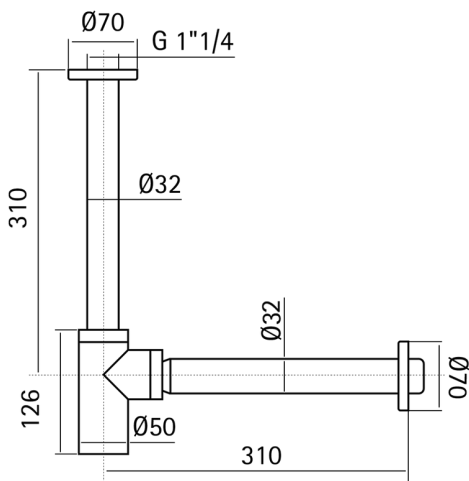

Sifón 1"1/4 LYNOX_ZB004130

MODELO **ZB004130**

Sifón 1"1/4,Inox AISI 304

ACABADOS DISPONIBLES

D1 D1 Inox Cepillado

CARACTERÍSTICAS

2025-01-30