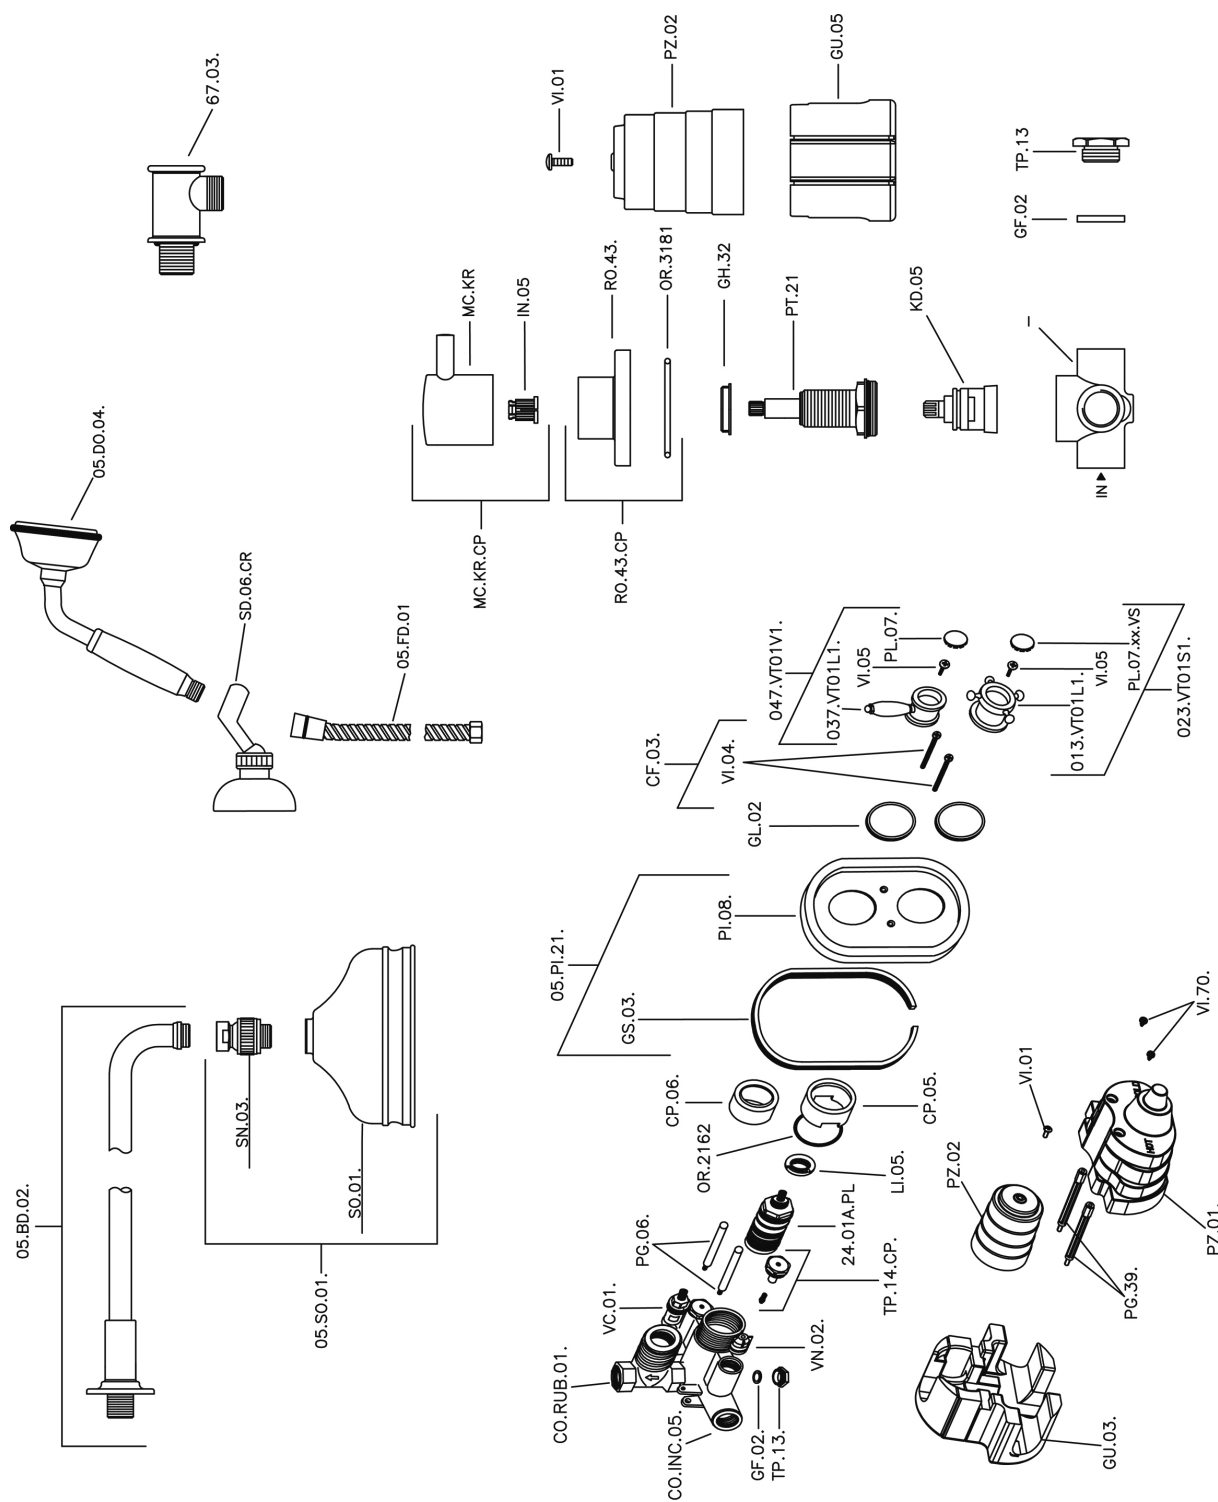

Conjunto ducha termostática empotrada VICTORIAN_913.VT01H.

MODELO **913.VT01H.**

Conjunto ducha termostática empotrada, mezclador termostático empotrado 1/2", llave de paso con salida 1/2", desviador 2 salidas, soporte duchita articulado mural, brazo ducha con rociador L.400 mm, rociador redondo Ø 150 mm de Latón, duchita una función clásica Ø 78 mm de Latón, toma de agua 1/2", flexible de Latón 150 cm

ACABADOS DISPONIBLES

-  **AC** AC Níquel Satinado Cepillado
-  **AG** AG Oro Viejo
-  **BA** BA Bronce Viejo
-  **CR** CR Cromo
-  **2W** 2W Oro Cepillado

CARACTERÍSTICAS

Recambio Cartucho **24.04A.PP**

Cartucho Termostático Plus P 8X20

Instalación **Empotrado**

Termostático

El Termostático Huber es tu gestor personal del agua, ayudándote a manejar, controlar y ahorrar agua y energía.

Conjunto ducha termostática empotrada VICTORIAN_913.VT01H.

913.VT01H.

<https://es.huberitalia.com/conjunto-ducha-termostatica-empotrada-victorian-913-vt01h>

2026-04-16