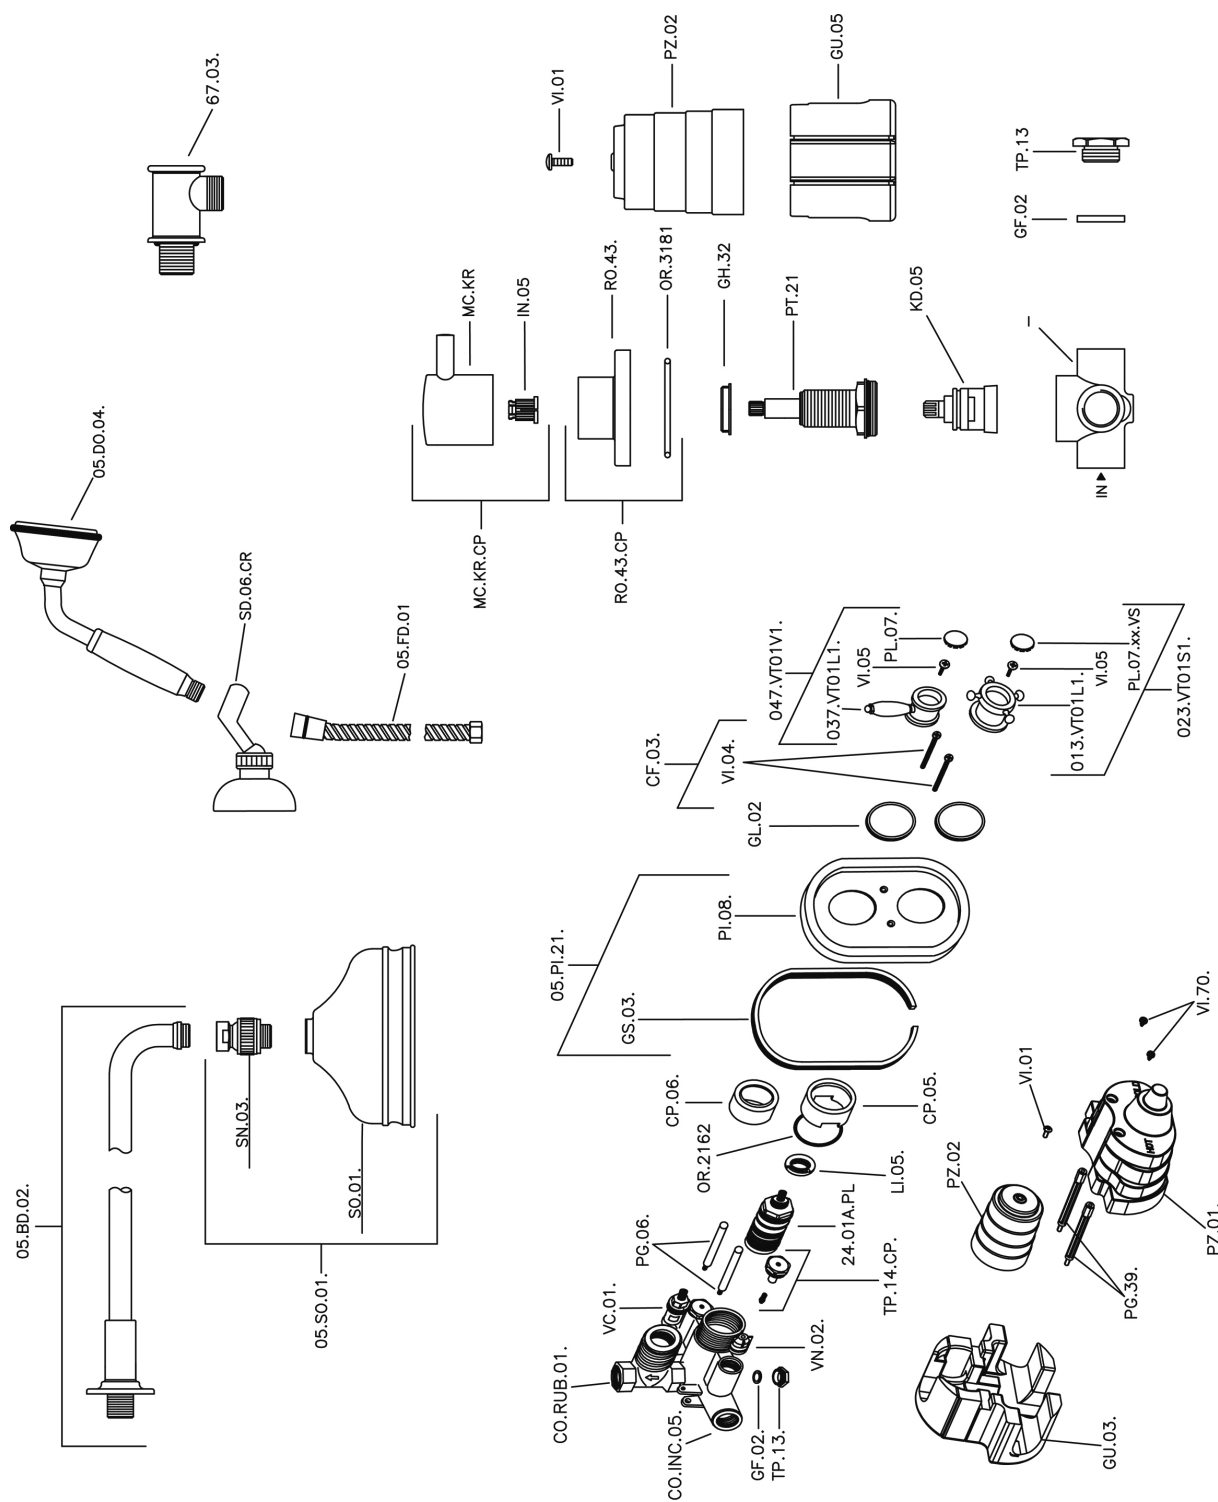

## Conjunto ducha termostática empotrada VICTORIAN\_913.VT01H.

MODELO **913.VT01H.**

Conjunto ducha termostática empotrada, mezclador termostático empotrado 1/2", llave de paso con salida 1/2", desviador 2 salidas, soporte duchita articulado mural, brazo ducha con rociador L.400 mm, rociador redondo Ø 150 mm de Latón, duchita una función clásica Ø 78 mm de Latón, toma de agua 1/2", flexible de Latón 150 cm

ACABADOS DISPONIBLES

-  **AC** AC Níquel Satinado Cepillado
-  **AG** AG Oro Viejo
-  **BA** BA Bronce Viejo
-  **CR** CR Cromo
-  **2W** 2W Oro Cepillado

CARACTERÍSTICAS

Recambio Cartucho **24.04A.PP**

**Cartucho Termostático Plus P 8X20**

Instalación **Empotrado**

## Conjunto ducha termostática empotrada VICTORIAN\_913.VT01H.

913.VT01H.

<https://es.huberitalia.com/conjunto-ducha-termostatica-empotrada-victorian-913-vt01h>

2026-05-20