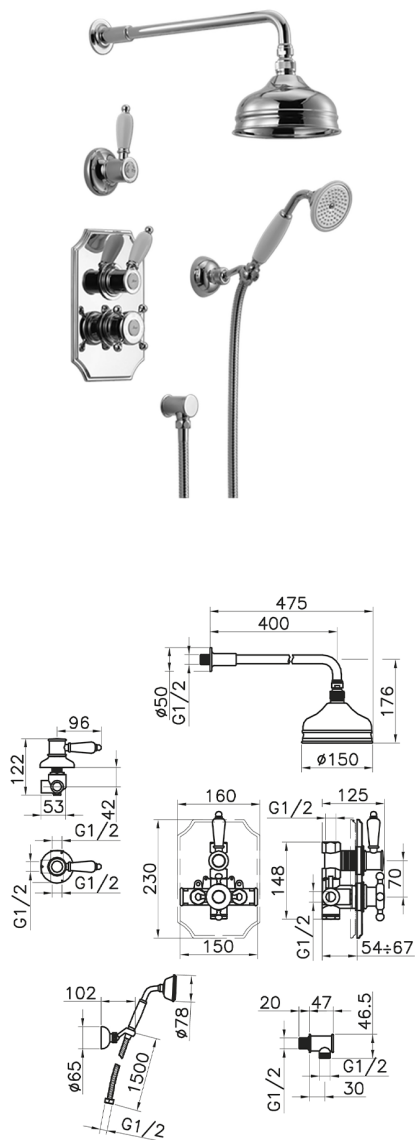

## Conjunto ducha termostática empotrada VICTORIAN\_913.VT01H.

MODELO **913.VT01H.**

Conjunto ducha termostática empotrada, mezclador termostático empotrado 1/2", llave de paso con salida 1/2", desviador 2 salidas, soporte duchita articulado mural, brazo ducha con rociador L.400 mm, rociador redondo Ø 150 mm de Latón, duchita una función clásica Ø 78 mm de Latón, toma de agua 1/2", flexible de Latón 150 cm

ACABADOS DISPONIBLES

-  **AC** AC Níquel Satinado Cepillado
-  **AG** AG Oro Viejo
-  **BA** BA Bronce Viejo
-  **CR** CR Cromo
-  **2W** 2W Oro Cepillado

CARACTERÍSTICAS

Recambio Cartucho **24.04A.PP**

**Cartucho Termostático Plus P 8X20**

Instalación **Empotrado**

## Conjunto ducha termostática empotrada VICTORIAN\_913.VT01H.

913.VT01H.

<https://es.huberitalia.com/conjunto-ducha-termostatica-empotrada-victorian-913-vt01h>

2026-05-20