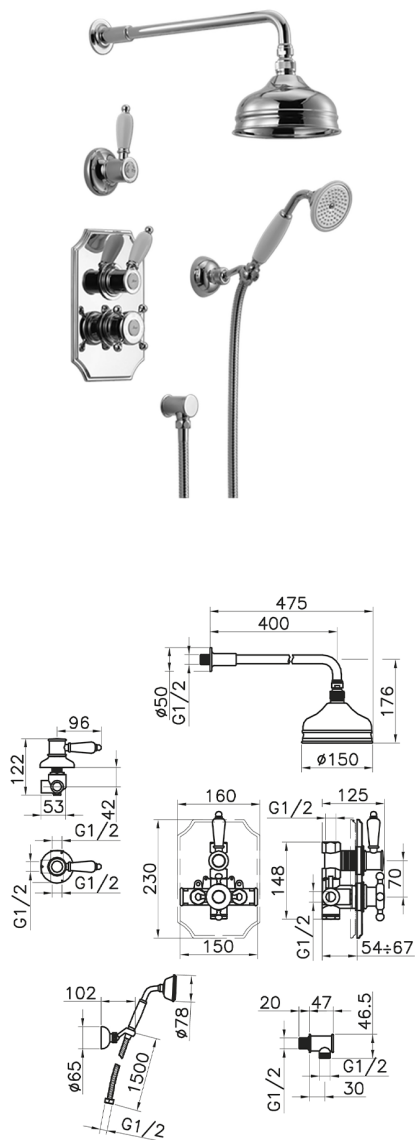

Conjunto ducha termostática empotrada VICTORIAN_913.VT01H.

MODELO **913.VT01H.**

Conjunto ducha termostática empotrada, mezclador termostático empotrado 1/2", llave de paso con salida 1/2", desviador 2 salidas, soporte duchita articulado mural, brazo ducha con rociador L.400 mm, rociador redondo Ø 150 mm de Latón, duchita una función clásica Ø 78 mm de Latón, toma de agua 1/2", flexible de Latón 150 cm

ACABADOS DISPONIBLES

-  **AC** AC Níquel Satinado Cepillado
-  **AG** AG Oro Viejo
-  **BA** BA Bronce Viejo
-  **CR** CR Cromo
-  **2W** 2W Oro Cepillado

CARACTERÍSTICAS

Recambio Cartucho **24.04A.PP**

Cartucho Termostático Plus P 8X20

Instalación **Empotrado**

Termostático

El Termostático Huber es tu gestor personal del agua, ayudándote a manejar, controlar y ahorrar agua y energía.

Conjunto ducha termostática empotrada VICTORIAN_913.VT01H.

913.VT01H.

<https://es.huberitalia.com/conjunto-ducha-termostatica-empotrada-victorian-913-vt01h>

2026-04-16