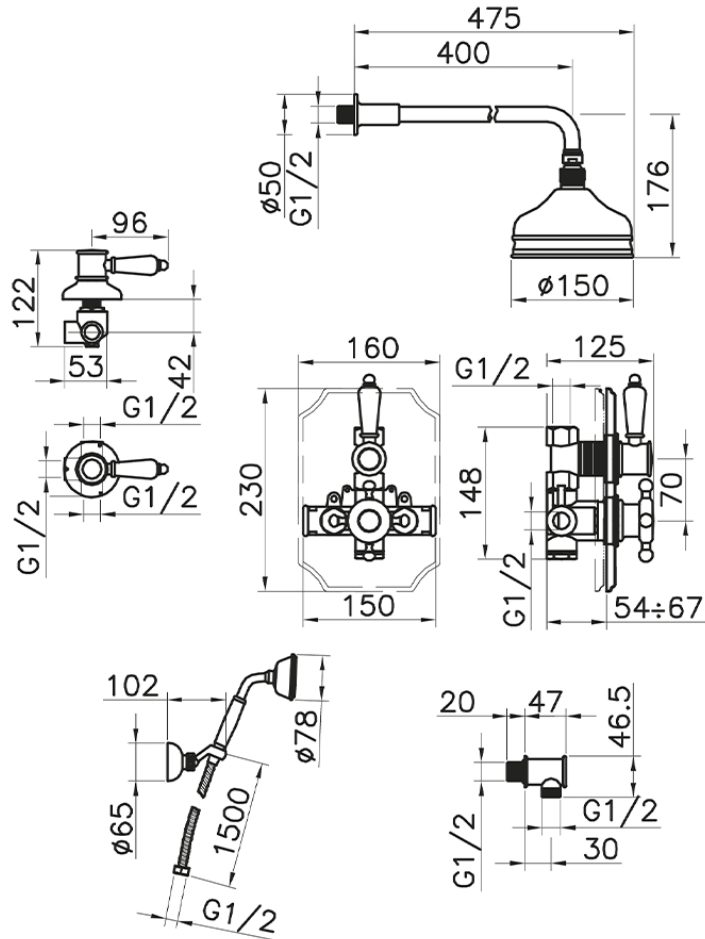

Conjunto ducha termostática empotrada VICTORIAN_913.VT01H.

913.VT01H.

<https://es.huberitalia.com/conjunto-ducha-termostatica-empotrada-victorian-913-vt01h>

2026-05-20