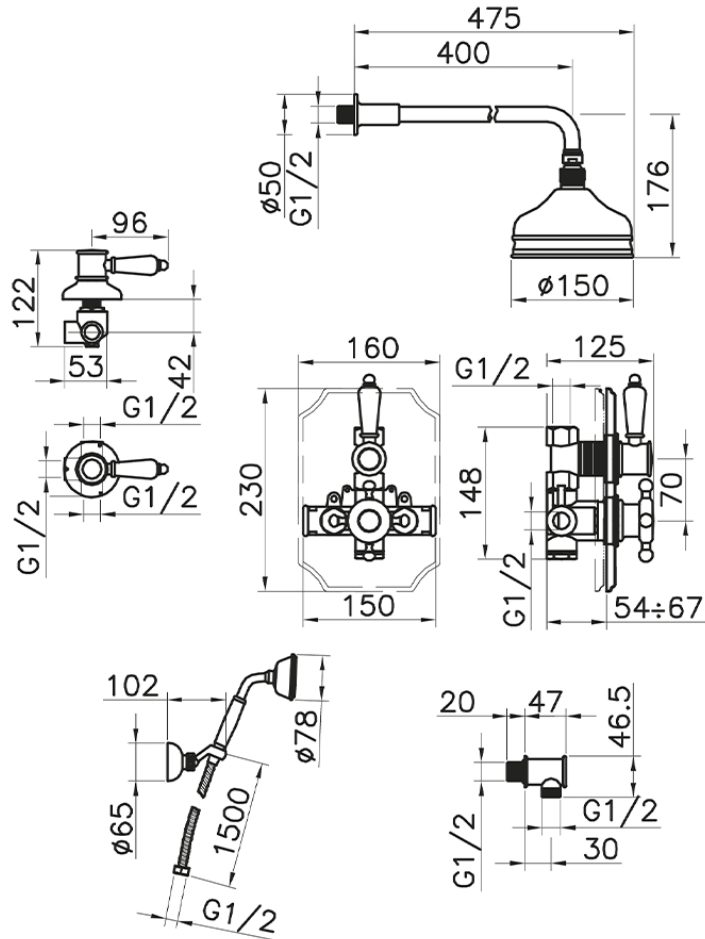

## Conjunto ducha termostática empotrada VICTORIAN\_913.VT01H.

913.VT01H.

<https://es.huberitalia.com/conjunto-ducha-termostatica-empotrada-victorian-913-vt01h>

2026-04-16