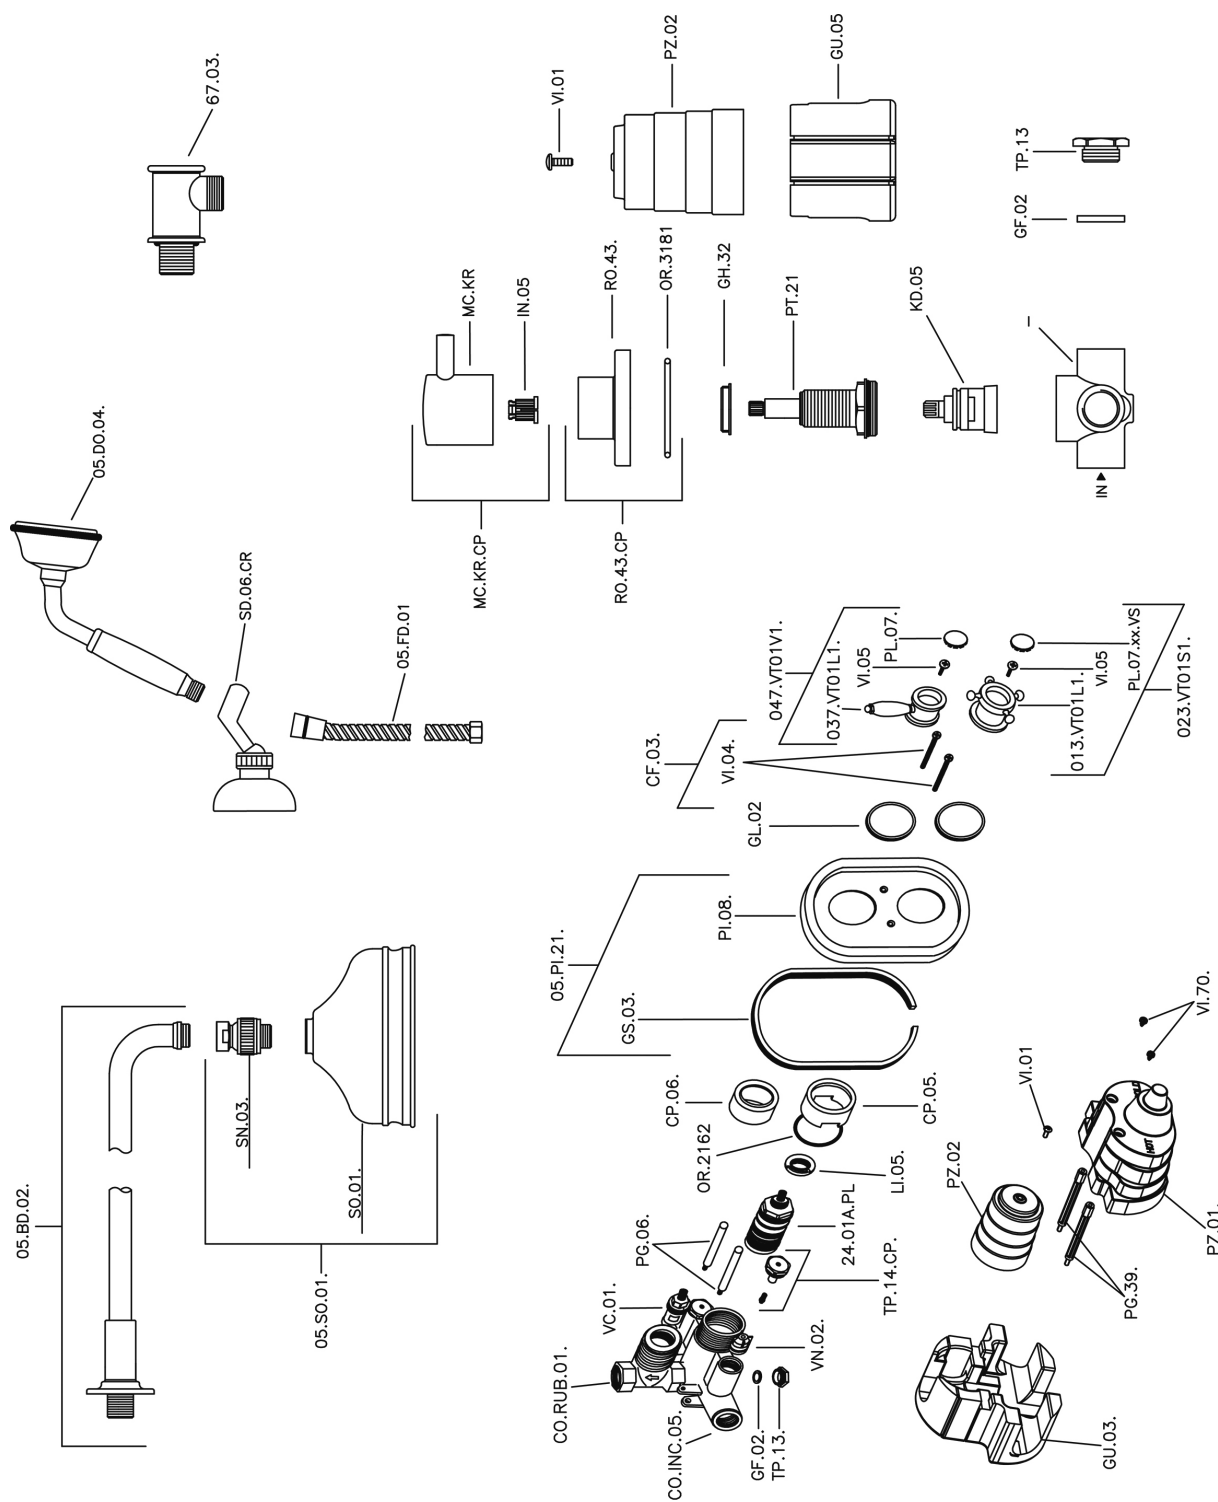

Conjunto ducha termostática empotrada VICTORIAN_913.VT01H.

913.VT01H.

<https://es.huberitalia.com/conjunto-ducha-termostatica-empotrada-victorian-913-vt01h>

2026-04-16