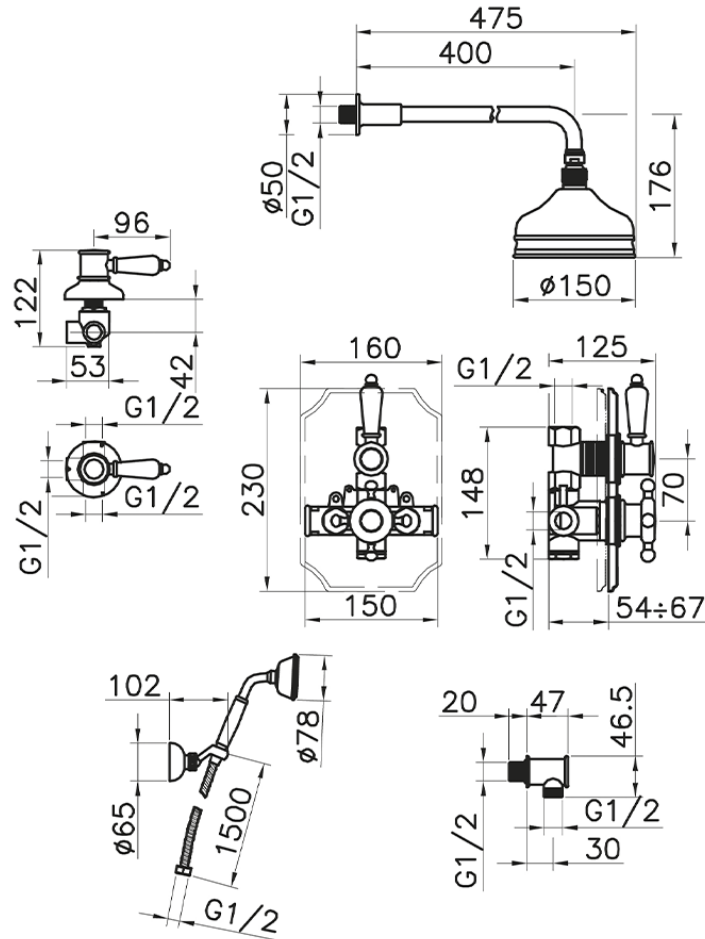

Conjunto ducha termostática empotrada VICTORIAN_913.VT01H.

913.VT01H.

<https://es.huberitalia.com/conjunto-ducha-termostatica-empotrada-victorian-913-vt01h>

2026-04-16