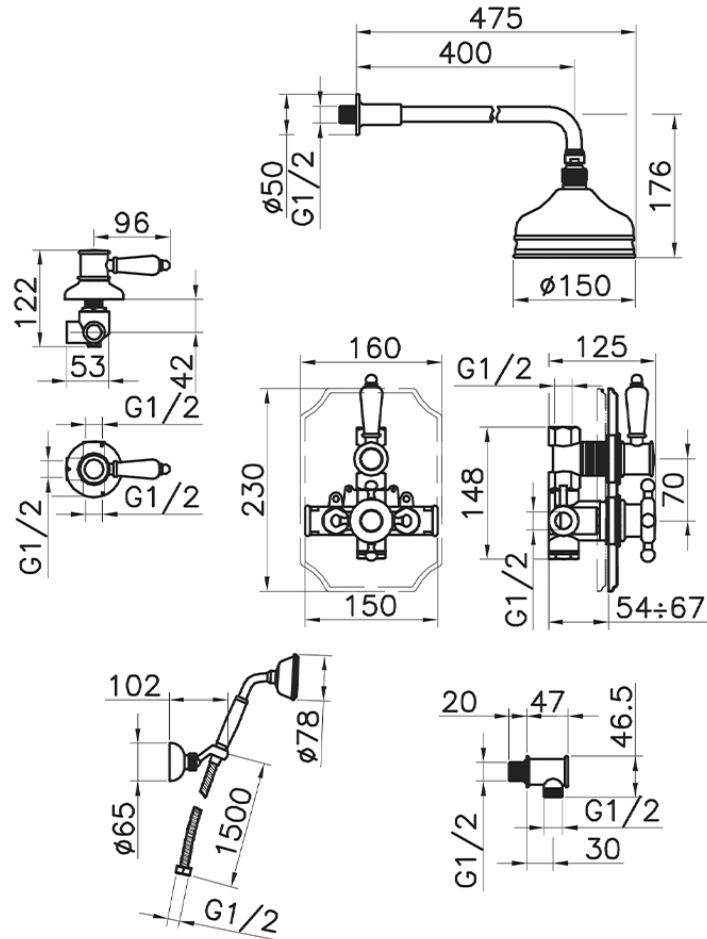

Conjunto ducha termostática empotrada VICTORIAN_913.VT01H.

913.VT01H.

<https://es.huberitalia.com/conjunto-ducha-termostatica-empotrada-victorian-913-vt01h>

2026-06-13