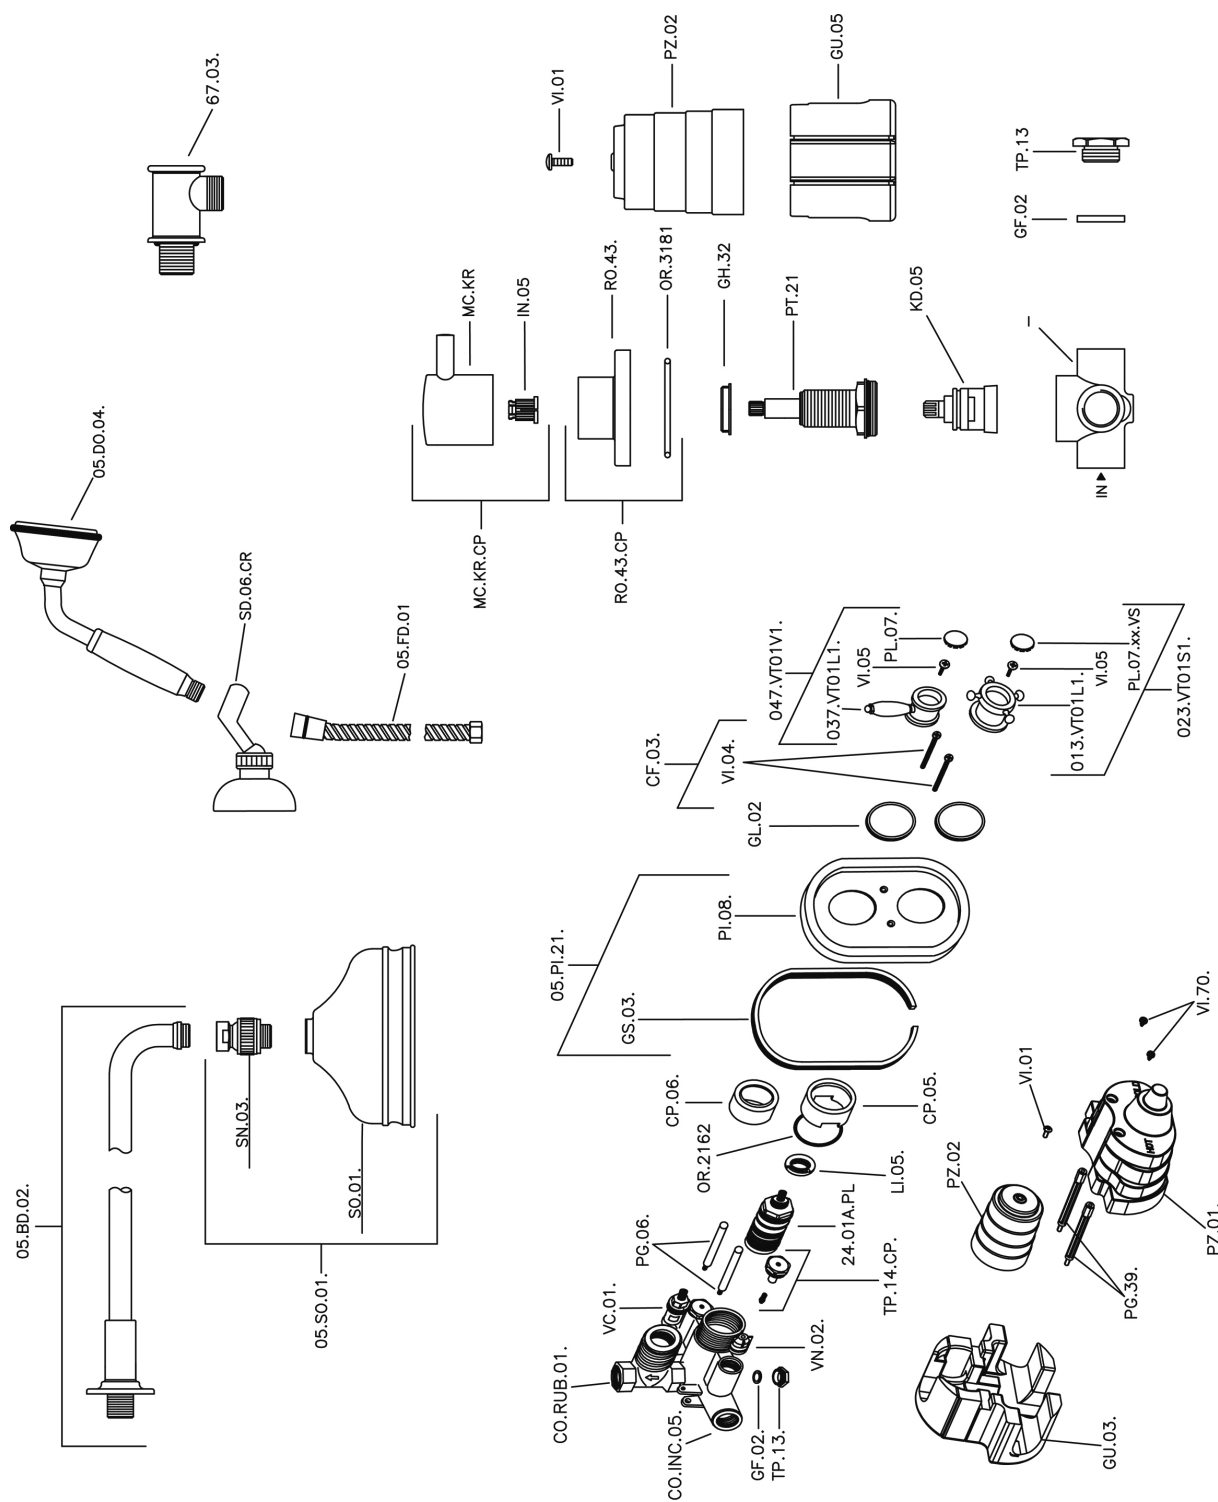

Conjunto ducha termostática empotrada VICTORIAN_913.VT01H.

913.VT01H.

<https://es.huberitalia.com/conjunto-ducha-termostatica-empotrada-victorian-913-vt01h>

2026-06-13