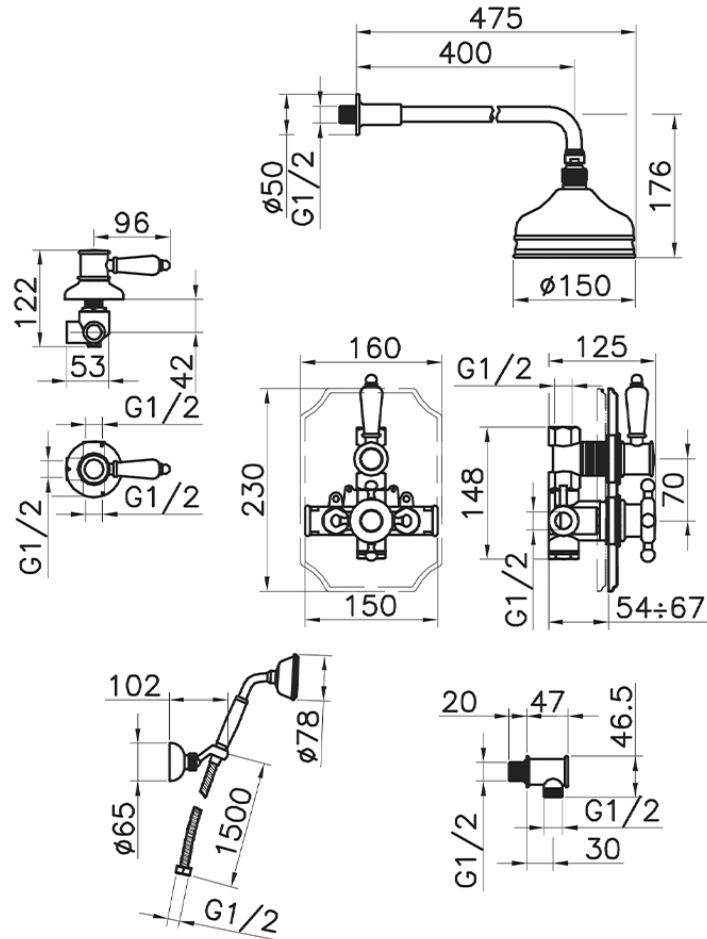

Conjunto ducha termostática empotrada VICTORIAN_913.VT01H.

913.VT01H.

<https://es.huberitalia.com/conjunto-ducha-termostatica-empotrada-victorian-913-vt01h>

2026-06-15