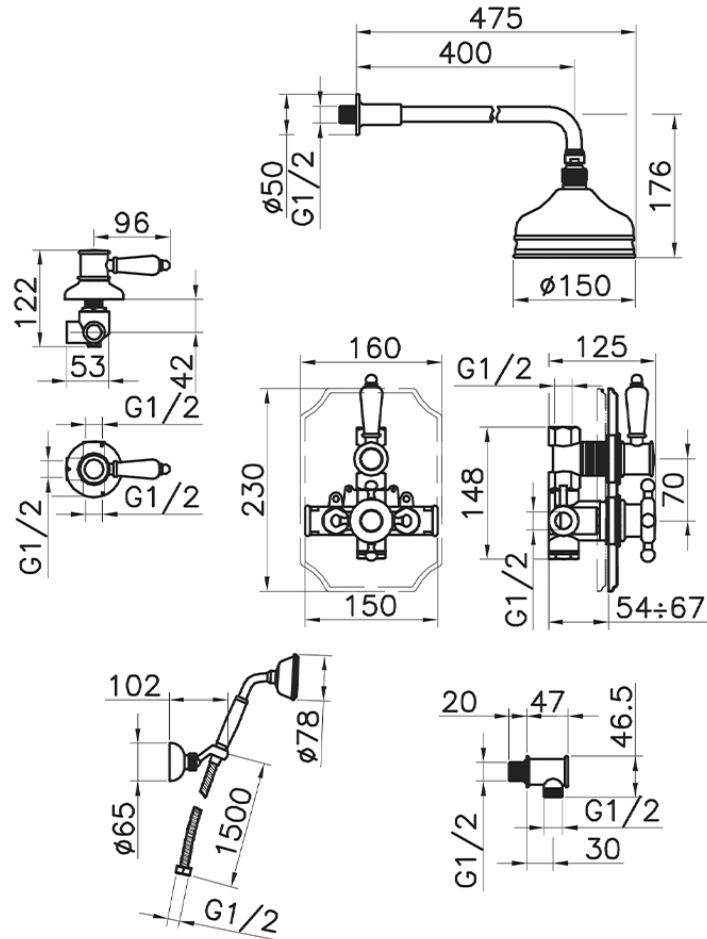

## Conjunto ducha termostática empotrada VICTORIAN\_913.VT01H.

913.VT01H.

<https://es.huberitalia.com/conjunto-ducha-termostatica-empotrada-victorian-913-vt01h>

2026-05-20