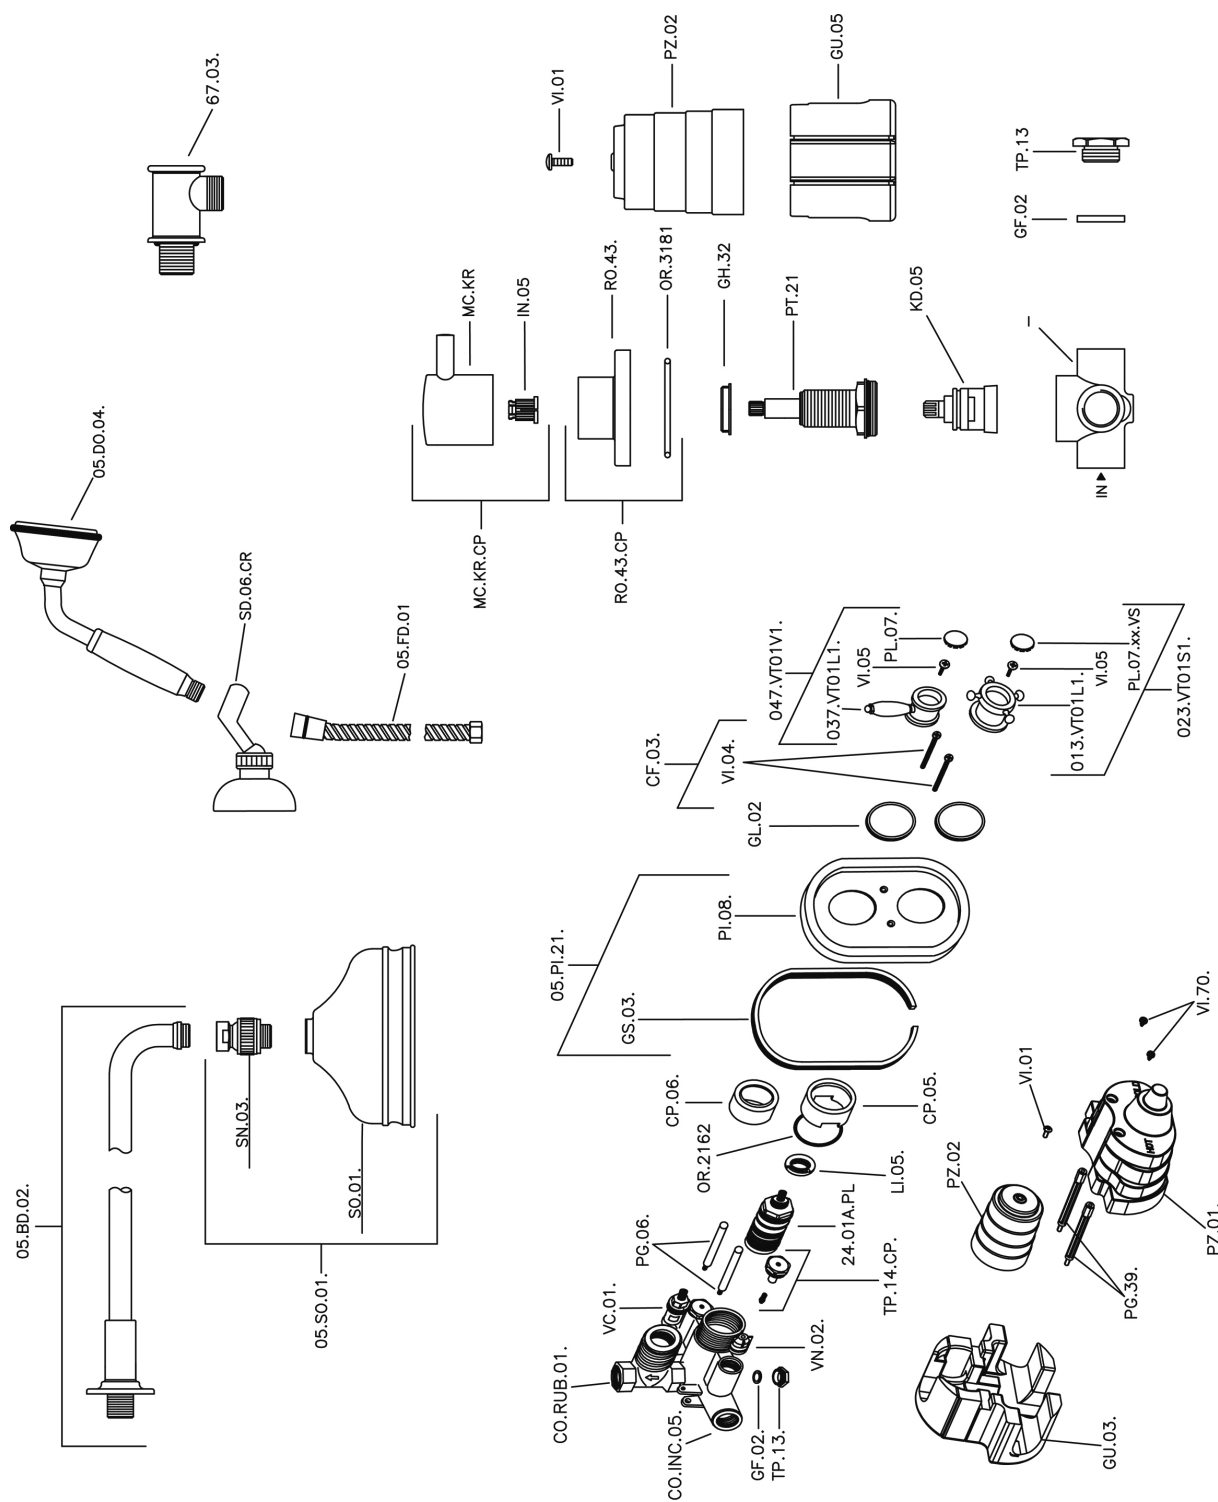

Conjunto ducha termostática empotrada VICTORIAN_913.VT01H.

913.VT01H.

<https://es.huberitalia.com/conjunto-ducha-termostatica-empotrada-victorian-913-vt01h>

2026-06-15