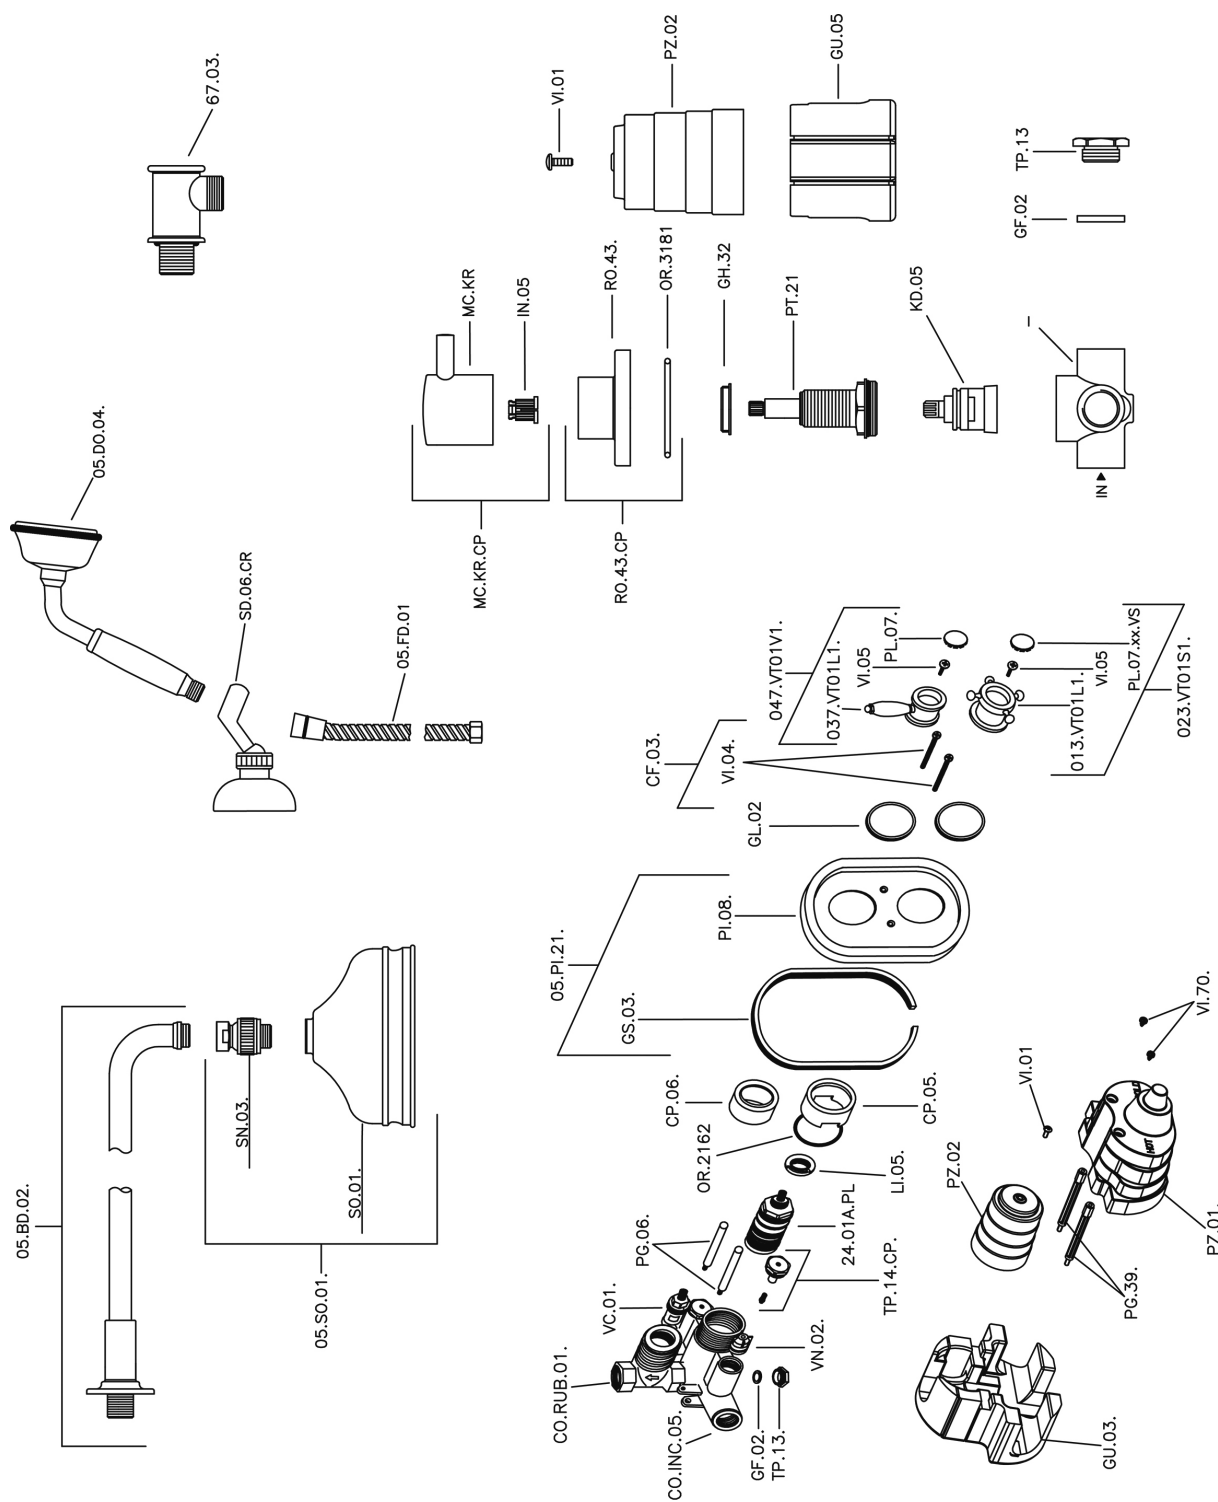

Conjunto ducha termostática empotrada VICTORIAN_913.VT01H.

913.VT01H.

<https://es.huberitalia.com/conjunto-ducha-termostatica-empotrada-victorian-913-vt01h>

2026-06-30