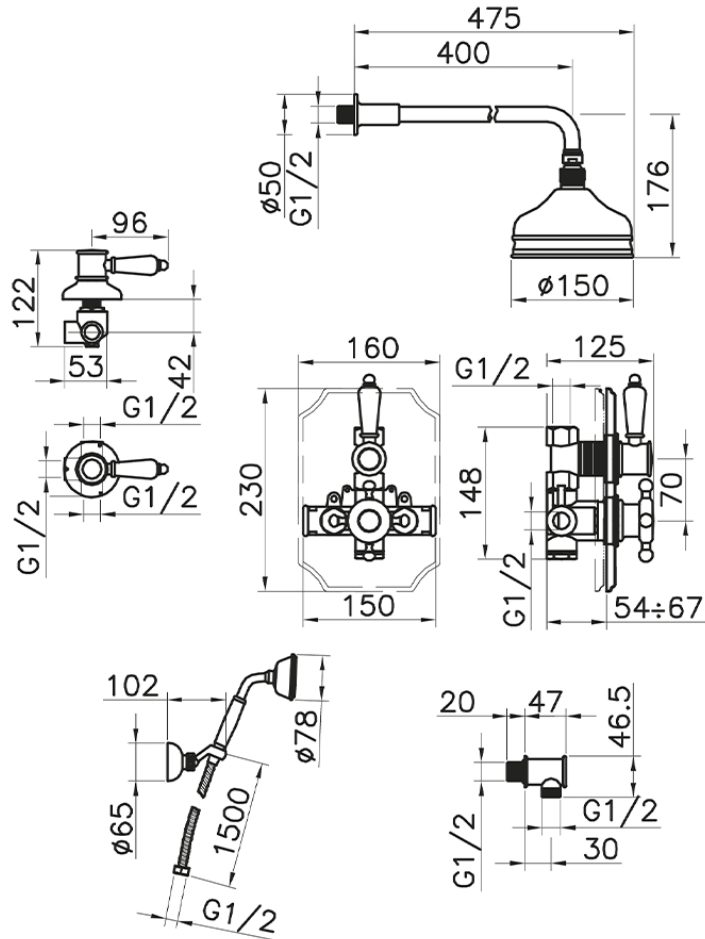

Conjunto ducha termostática empotrada VICTORIAN_913.VT01H.

913.VT01H.

<https://es.huberitalia.com/conjunto-ducha-termostatica-empotrada-victorian-913-vt01h>

2026-06-10