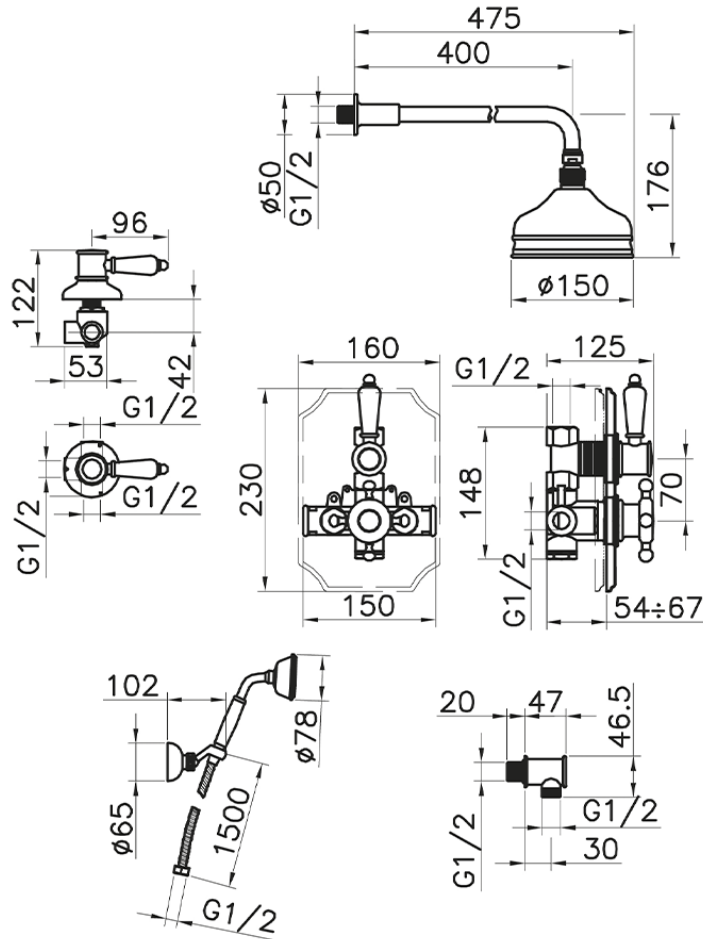

## Conjunto ducha termostática empotrada VICTORIAN\_913.VT01H.

913.VT01H.

<https://es.huberitalia.com/conjunto-ducha-termostatica-empotrada-victorian-913-vt01h>

2026-06-30