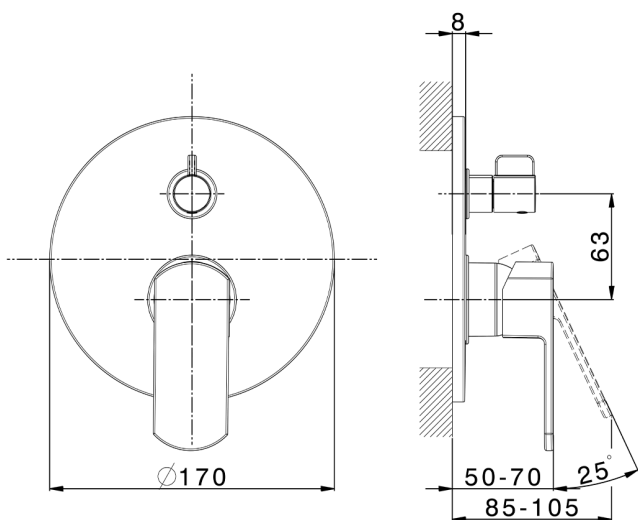

## Parte externa monomando empotrado 2 salidas DADO\_DD002300

MODELO **DD002300**

Parte externa monomando empotrado 2 salidas, Desviador giratorio 2 salidas, sin parte empotrada, para art. Easy-Box ZB000230

### CARACTERÍSTICAS

Instalación **Empotrado**  
 Empotrado 1 **ZB000230**

## Parte empotrada monomando baño/ducha Easy-Box EMPOTRADO\_ZB000230

MODELO **ZB000230**

Parte empotrada monomando baño/ducha Easy-Box, Desviador giratorio 2 salidas, sin parte externa, con caja de protección

2-3mm: XX 65-85

10mm: XX 60-80

2026-06-13