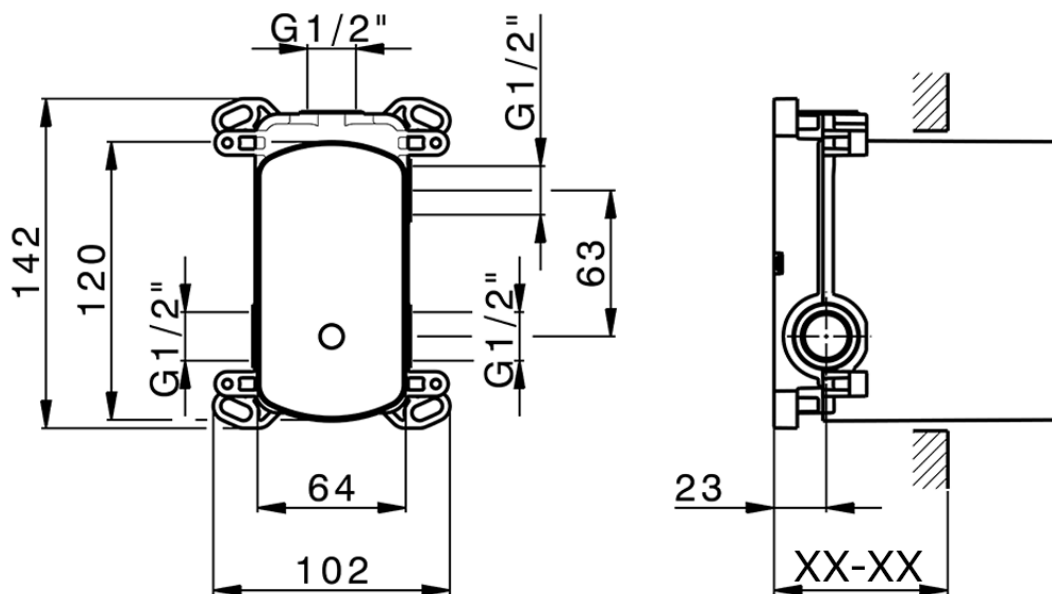

Parte externa monomando empotrado 2 salidas DADO_DD002300

DD002300

<https://es.huberitalia.com/parte-externa-monomando-empotrado-2-salidas-dado-dd002300>

Piastra/Plate/Plaque/Platte/Placa

2-3mm: XX 65-85

10mm: XX 60-80