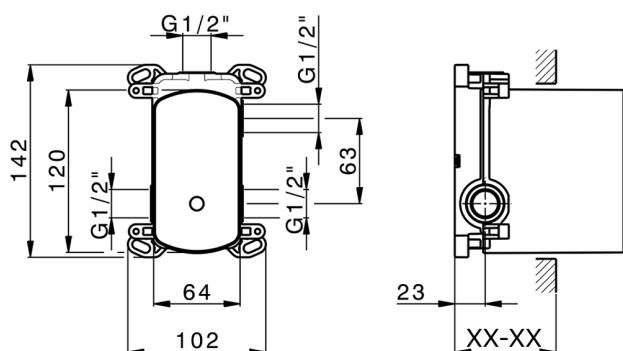

Parte externa monomando empotrado 2 salidas DADO_DD002300

MODELO **DD002300**

Parte externa monomando empotrado 2 salidas, Desviador giratorio 2 salidas, sin parte empotrada, para art. Easy-Box ZB000230

Parte empotrada monomando baño/ducha Easy-Box EMPOTRADO_ZB000230

MODELO **ZB000230**

Parte empotrada monomando baño/ducha Easy-Box, Desviador giratorio 2 salidas, sin parte externa, con caja de protección

ACABADOS DISPONIBLES

CARACTERÍSTICAS

Instalación	Empotrado
Recambio Cartucho	ZZ92909000
Cartucho Monomando 35 mm	
Empotrado	1

Piastra/Plate/Plaque/Platte/Placa

2-3mm: XX 65-85

10mm: XX 60-80

2026-05-20