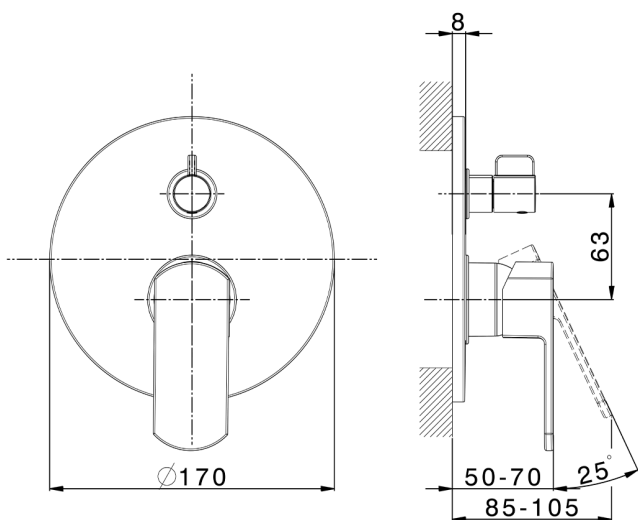

Parte externa monomando empotrado 2 salidas DADO_DD002300

MODELO **DD002300**

Parte externa monomando empotrado 2 salidas, Desviador giratorio 2 salidas, sin parte empotrada, para art. Easy-Box ZB000230

ACABADOS DISPONIBLES

-  **21** 21 Cromo
-  **2B** 2B Níquel Brillo
-  **2F** 2F Níquel Cepillado
-  **40** 40 Negro Mate
-  **4Q** 4Q Blanco Mate

CARACTERÍSTICAS

Instalación **Empotrado**
 Empotrado 1 **ZB000230**

Parte empotrada monomando baño/ducha Easy-Box EMPOTRADO_ZB000230

MODELO **ZB000230**

Parte empotrada monomando baño/ducha Easy-Box, Desviador giratorio 2 salidas, sin parte externa, con caja de protección

ACABADOS DISPONIBLES

CARACTERÍSTICAS

Instalación	Empotrado
Recambio Cartucho	ZZ92909000
Cartucho Monomando 35 mm	
Empotrado	1

Piastra/Plate/Plaque/Platte/Placa

2-3mm: XX 65-85

10mm: XX 60-80

2026-05-20