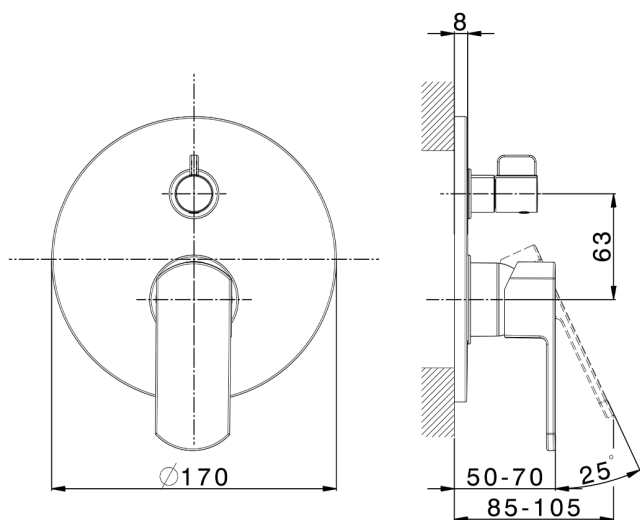

Parte externa monomando empotrado 2 salidas DADO_DD002300

MODELO **DD002300**

Parte externa monomando empotrado 2 salidas, Desviador giratorio 2 salidas, sin parte empotrada, para art. Easy-Box ZB000230

ACABADOS DISPONIBLES

-  **21** 21 Cromo
-  **2B** 2B Níquel Brillo
-  **2F** 2F Níquel Cepillado
-  **40** 40 Negro Mate
-  **4Q** 4Q Blanco Mate

CARACTERÍSTICAS

Instalación **Empotrado**
 Empotrado 1 **ZB000230**

Parte empotrada monomando baño/ducha Easy-Box EMPOTRADO_ZB000230

MODELO **ZB000230**

Parte empotrada monomando baño/ducha Easy-Box, Desviador giratorio 2 salidas, sin parte externa, con caja de protección

ACABADOS DISPONIBLES

04 04 Sin Acabado

CARACTERÍSTICAS

Instalación	Empotrado
Recambio Cartucho	ZZ92909000
Cartucho Monomando 35 mm	
Empotrado	1

Piastra/Plate/Plaque/Platte/Placa

2-3mm: XX 65-85

10mm: XX 60-80