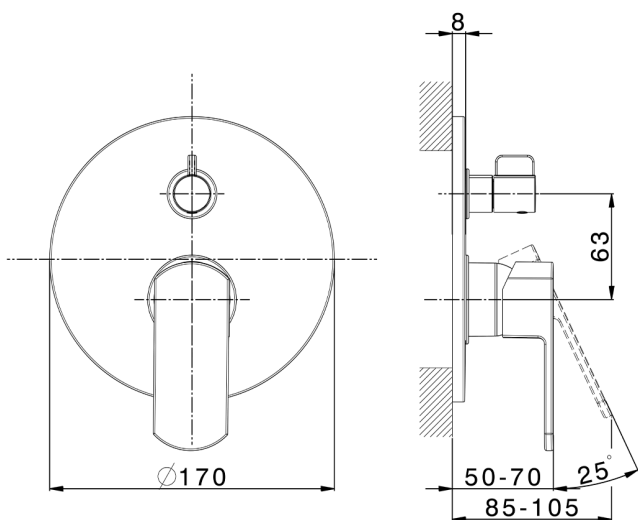

## Parte externa monomando empotrado 2 salidas DADO\_DD002300

MODELO **DD002300**

Parte externa monomando empotrado 2 salidas, Desviador giratorio 2 salidas, sin parte empotrada, para art. Easy-Box ZB000230

### CARACTERÍSTICAS

Instalación **Empotrado**  
Empotrado 1 **ZB000230**

## Parte empotrada monomando baño/ducha Easy-Box EMPOTRADO\_ZB000230

MODELO **ZB000230**

Parte empotrada monomando baño/ducha Easy-Box, Desviador giratorio 2 salidas, sin parte externa, con caja de protección

ACABADOS DISPONIBLES

CARACTERÍSTICAS

Instalación	<b>Empotrado</b>
Recambio Cartucho	<b>ZZ92909000</b>
<b>Cartucho Monomando 35 mm</b>	
Empotrado	<b>1</b>

Piastra/Plate/Plaque/Platte/Placa

2-3mm: XX 65-85

10mm: XX 60-80