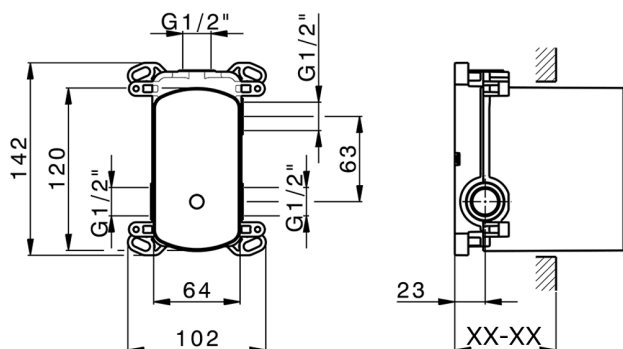

Parte empotrada monomando baño/ducha Easy-Box EMPOTRADO_ZB000230

MODELO **ZB000230**

Parte empotrada monomando baño/ducha Easy-Box, Desviador giratorio 2 salidas, sin parte externa, con caja de protección

ACABADOS DISPONIBLES

04 04 Sin Acabado

CARACTERÍSTICAS

Instalación	Empotrado
Recambio Cartucho	ZZ92909000
Cartucho Monomando 35 mm	
Empotrado	1

Piastra/Plate/Plaque/Platte/Placa

2-3mm: XX 65-85

10mm: XX 60-80