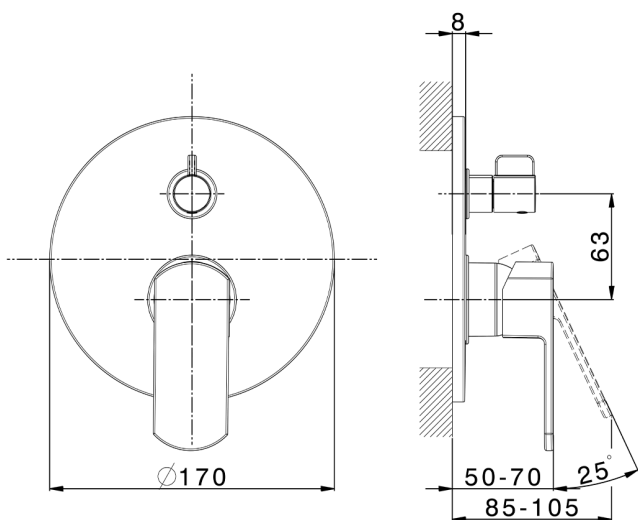

## Parte externa monomando empotrado 2 salidas DADO\_DD002300

MODELO **DD002300**

Parte externa monomando empotrado 2 salidas, Desviador giratorio 2 salidas, sin parte empotrada, para art. Easy-Box ZB000230

### CARACTERÍSTICAS

Instalación **Empotrado**  
 Empotrado 1 **ZB000230**

## Parte empotrada monomando baño/ducha Easy-Box EMPOTRADO\_ZB000230

MODELO **ZB000230**

Parte empotrada monomando baño/ducha Easy-Box, Desviador giratorio 2 salidas, sin parte externa, con caja de protección

ACABADOS DISPONIBLES

CARACTERÍSTICAS

Instalación	<b>Empotrado</b>
Recambio Cartucho	<b>ZZ92909000</b>
<b>Cartucho Monomando 35 mm</b>	
Empotrado	<b>1</b>

Piastra/Plate/Plaque/Platte/Placa

2-3mm: XX 65-85

10mm: XX 60-80