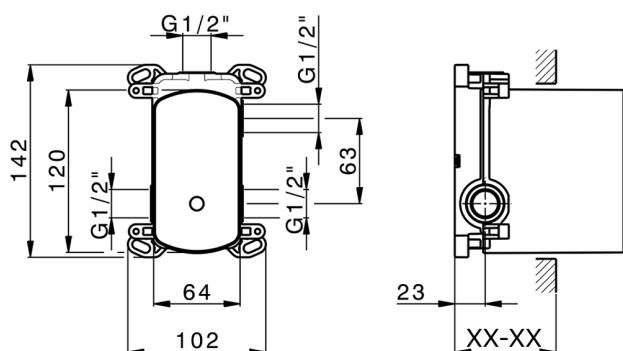

Parte externa monomando empotrado 2 salidas DADO_DD002300

MODELO **DD002300**

Parte externa monomando empotrado 2 salidas, Desviador giratorio 2 salidas, sin parte empotrada, para art. Easy-Box ZB000230

Parte empotrada monomando baño/ducha Easy-Box EMPOTRADO_ZB000230

MODELO **ZB000230**

Parte empotrada monomando baño/ducha Easy-Box, Desviador giratorio 2 salidas, sin parte externa, con caja de protección

ACABADOS DISPONIBLES

CARACTERÍSTICAS

Instalación	Empotrado
Recambio Cartucho	ZZ92909000
Cartucho Monomando 35 mm	
Empotrado	1

Piastra/Plate/Plaque/Platte/Placa

2-3mm: XX 65-85

10mm: XX 60-80

2026-06-15