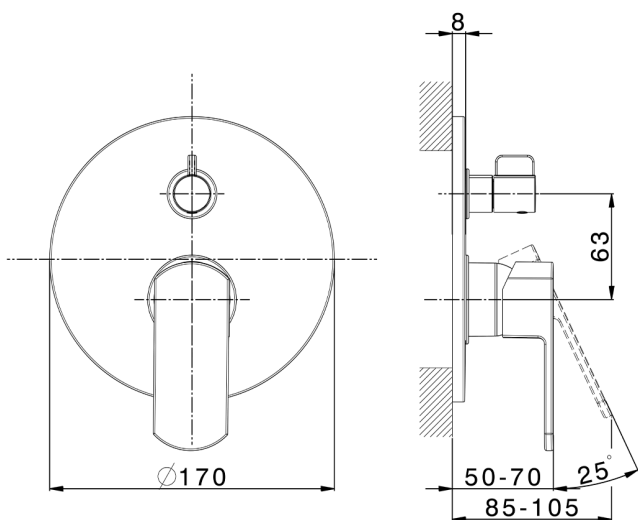

Parte externa monomando empotrado 2 salidas DADO_DD002300

MODELO **DD002300**

Parte externa monomando empotrado 2 salidas, Desviador giratorio 2 salidas, sin parte empotrada, para art. Easy-Box ZB000230

ACABADOS DISPONIBLES

-  **21** 21 Cromo
-  **2B** 2B Níquel Brillo
-  **2F** 2F Níquel Cepillado
-  **40** 40 Negro Mate
-  **4Q** 4Q Blanco Mate

CARACTERÍSTICAS

Instalación **Empotrado**
 Empotrado 1 **ZB000230**

Parte empotrada monomando baño/ducha Easy-Box EMPOTRADO_ZB000230

MODELO **ZB000230**

Parte empotrada monomando baño/ducha Easy-Box, Desviador giratorio 2 salidas, sin parte externa, con caja de protección

ACABADOS DISPONIBLES

CARACTERÍSTICAS

Instalación	Empotrado
Recambio Cartucho	ZZ92909000
Cartucho Monomando 35 mm	
Empotrado	1

Piastra/Plate/Plaque/Platte/Placa

2-3mm: XX 65-85

10mm: XX 60-80

2026-06-15