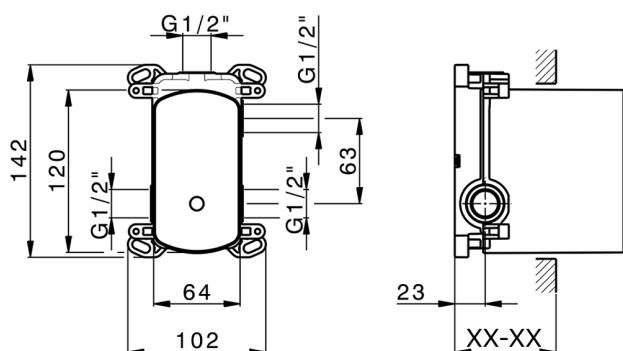

## Parte empotrada monomando baño/ducha Easy-Box EMPOTRADO\_ZB000230

MODELO **ZB000230**

Parte empotrada monomando baño/ducha Easy-Box, Desviador giratorio 2 salidas, sin parte externa, con caja de protección

ACABADOS DISPONIBLES

CARACTERÍSTICAS

Instalación	<b>Empotrado</b>
Recambio Cartucho	<b>ZZ92909000</b>
<b>Cartucho Monomando 35 mm</b>	
Empotrado	<b>1</b>

Piastra/Plate/Plaque/Platte/Placa

2-3mm: XX 65-85

10mm: XX 60-80