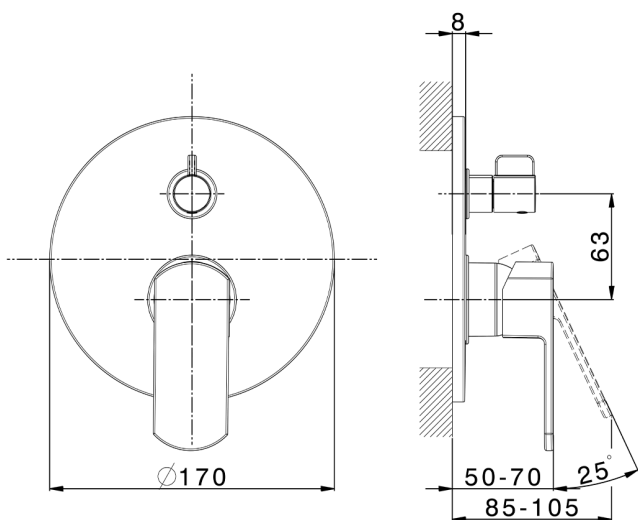

Parte externa monomando empotrado 2 salidas DADO_DD002300

MODELO **DD002300**

Parte externa monomando empotrado 2 salidas, Desviador giratorio 2 salidas, sin parte empotrada, para art. Easy-Box ZB000230

ACABADOS DISPONIBLES

-  **21** 21 Cromo
-  **2B** 2B Níquel Brillo
-  **2F** 2F Níquel Cepillado
-  **40** 40 Negro Mate
-  **4Q** 4Q Blanco Mate

CARACTERÍSTICAS

Instalación **Empotrado**
 Empotrado 1 **ZB000230**

Parte empotrada monomando baño/ducha Easy-Box EMPOTRADO_ZB000230

MODELO **ZB000230**

Parte empotrada monomando baño/ducha Easy-Box, Desviador giratorio 2 salidas, sin parte externa, con caja de protección

2-3mm: XX 65-85

10mm: XX 60-80

2026-06-10