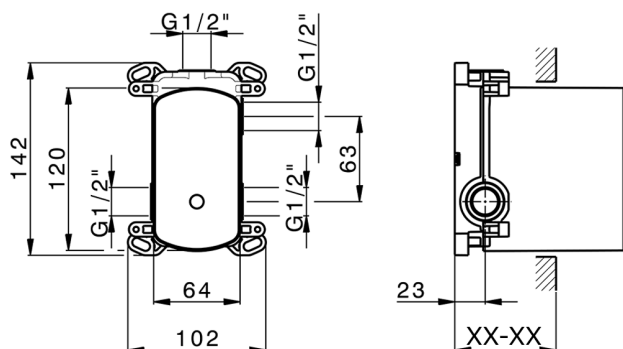

Parte empotrada monomando baño/ducha Easy-Box EMPOTRADO_ZB000230

MODELO **ZB000230**

Parte empotrada monomando baño/ducha Easy-Box, Desviador giratorio 2 salidas, sin parte externa, con caja de protección

ACABADOS DISPONIBLES

04 04 Sin Acabado

CARACTERÍSTICAS

Instalación **Empotrado**

Recambio Cartucho **ZZ92909000**

Cartucho Monomando 35 mm

Empotrado **1**

Piastra/Plate/Plaque/Platte/Placa

2-3mm: XX 65-85

10mm: XX 60-80

2026-06-10