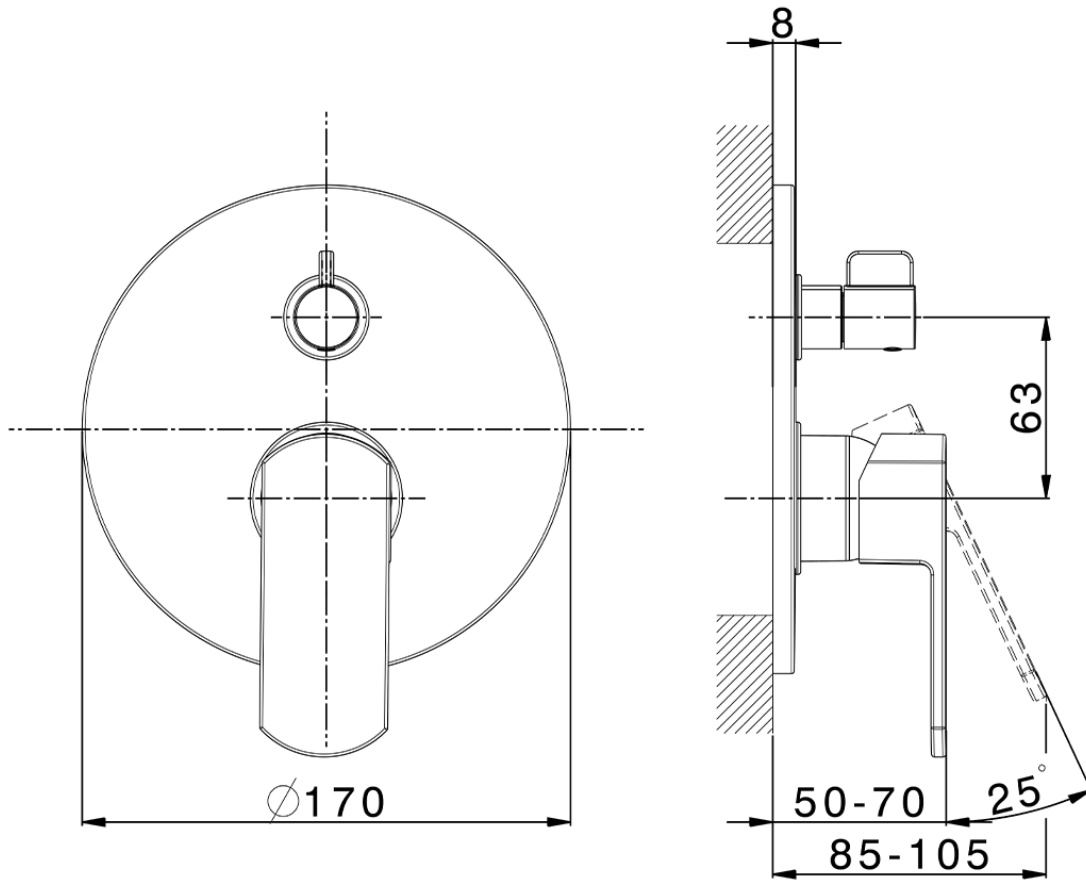

Parte externa monomando empotrado 2 salidas DADO_DD002300

DD002300

<https://es.huberitalia.com/parte-externa-monomando-empotrado-2-salidas-dado-dd002300>

Piastra/Plate/Plaque/Platte/Placa

2-3mm: XX 65-85

10mm: XX 60-80